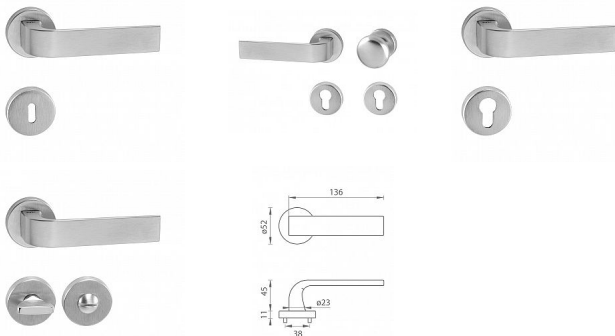

TI CINTO R 2732 rozetové kování Chrom broušený OCS

» DVEŘNÍ KOVÁNÍ » INTERIÉROVÉ » Rozetové kulaté

Značka	MP
Kód produktu	MP03751-0254

na objednávku - možná delší dodací doba

Rozetová klika na interiérové dveře s kulatou rozetou je vyrobena z materiálů vysoké kvality - zamak a je povrchově upravena. Rozeta má průměr 52 mm a standardní tloušťku 11 mm.

Patentovaná TUPAI mechanika má v kovovém pouzdrě pružinové CLICKY, které sesazují krytku rozety, usnadňují tak její montáž a zajišťují stabilní upevnění bez možnosti samovolného pohybu krytky. Při demontáži stačí jednoduše zasunout klíč na demontáž rozety a mírným tahem ji bez poškození vyloupnout.

Vlastnosti kliky pro TUPAI STANDARD LINE:

- kulatý design rozety
- klikové nasazení krytky rozety
- tichý chod
- dlouhodobá životnost
- jednoduchá montáž
- 5 - letá záruka na funkčnost mechaniky

Dostupnost sklad SEZAM : u dodavatele
Dostupné sklad dodavatele: momentálně nedostupné