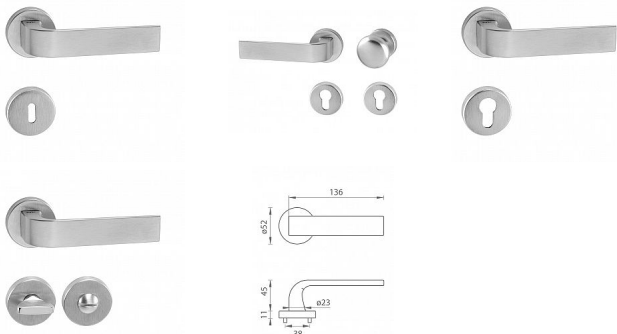

TI CINTO R 2732 rozetové kování Chrom broušený OCS

» DVEŘNÍ KOVÁNÍ » INTERIÉROVÉ » Rozetové kulaté

Značka	MP
Kód produktu	MP03751-0254
Balení	0 ks

na objednávku - možná delší dodací doba

Rozetová klika na interiérové dveře s kulatou rozetou je vyrobena z materiálů vysoké kvality - zamak a je povrchově upravena. Rozeta má průměr 52 mm a standardní tloušťku 11 mm.

Patentovaná TUPAI mechanika má v kovovém pouzdře pružinové CLICKY, které sesazují krytku rozety, usnadňují tak její montáž a zajišťují stabilní upevnění bez možnosti samovolného pohybu krytky. Při demontáži stačí jednoduše zasunout klíč na demontáž rozety a mírným tahem ji bez poškození vyloupnout.

Vlastnosti kliky pro TUPAI STANDARD LINE:

- kulatý design rozety
- klikové nasazení krytky rozety
- tichý chod
- dlouhodobá životnost
- jednoduchá montáž
- 5 - letá záruka na funkčnost mechaniky

Dostupnost na hlavním skladě: skladem u dodavatele