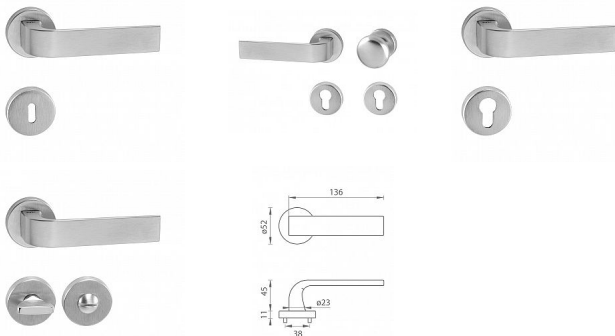

TI CINTO R 2732 rozetové kování Chrom broušený OCS

» DVEŘNÍ KOVÁNÍ » INTERIÉROVÉ » Rozetové kulaté

Značka	MP
Kód produktu	MP03751-0254

na objednávku - možná delší dodací doba

Rozetová klika na interiérové dveře s kulatou rozetou je vyrobena z materiálů vysoké kvality - zamak a je povrchově upravena. Rozeta má průměr 52 mm a standardní tloušťku 11 mm.

Patentovaná TUPAI mechanika má v kovovém pouzdře pružinové CLICKY, které sesazují krytku rozety, usnadňují tak její montáž a zajišťují stabilní upevnění bez možnosti samovolného pohybu krytky. Při demontáži stačí jednoduše zasunout klíč na demontáž rozet a mírným tahem ji bez poškození vyloupnout.

Vlastnosti kliky pro TUPAI STANDARD LINE:

- kulatý design rozety
- klikové nasazení krytky rozety
- tichý chod
- dlouhodobá životnost
- jednoduchá montáž
- 5 - letá záruka na funkčnost mechaniky

Dostupnost sklad SEZAM : u dodavatele
Dostupné sklad dodavatele: momentálně nedostupné