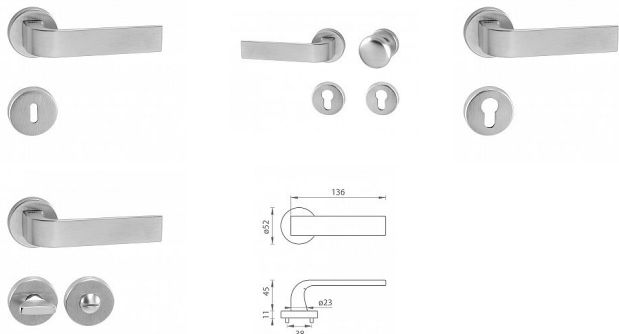

TI CINTO R 2732 rozetové kování Chrom broušený OCS

» DVEŘNÍ KOVÁNÍ » INTERIÉROVÉ » Rozetové kulaté

Značka	MP
Kód produktu	MP03751-0254
Balení	0 ks

na objednávku - možná delší dodací doba

Rozetová klika na interiérové dveře s kulatou rozetou je vyrobena z materiálů vysoké kvality - zamak a je povrchově upravena. Rozeta má průměr 52 mm a standardní tloušťku 11 mm.

Patentovaná TUPAI mechanika má v kovovém pouzdře pružinové CLICKY, které sesazují krytku rozety, usnadňují tak její montáž a zajišťují stabilní upevnění bez možnosti samovolného pohybu krytky. Při demontáži stačí jednoduše zasunout klíč na demontáž rozety a mírným tahem ji bez poškození vyloupnout.

Vlastnosti kliky pro TUPAI STANDARD LINE:

- kulatý design rozety
- klikové nasazení krytky rozety
- tichý chod
- dlouhodobá životnost
- jednoduchá montáž
- 5 - letá záruka na funkčnost mechaniky

Dostupnost na hlavním skladě: skladem u dodavatele