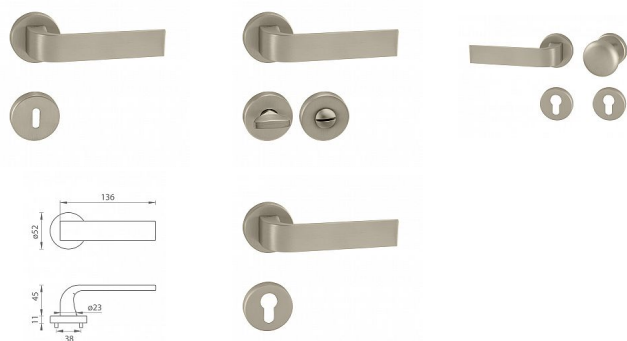

TI CINTO R 2732 rozetové kování Nikl perla NP

» DVEŘNÍ KOVÁNÍ » INTERIÉROVÉ » Rozetové kulaté

Značka	MP
Kód produktu	MP03751-0206
Balení	0 ks

NP - Nikl perla (142)

Rozetová klika na interiérové dveře s kulatou rozetou je vyrobena z materiálů vysoké kvality - zamak a je povrchově upravena. Rozeta má průměr 52 mm a standardní tloušťku 11 mm.

Patentovaná TUPAI mechanika má v kovovém pouzdře pružinové CLICKY, které sesazují krytku rozety, usnadňují tak její montáž a zajišťují stabilní upevnění bez možnosti samovolného pohybu krytky. Při demontáži stačí jednoduše zasunout klíč na demontáž rozety a mírným tahem ji bez poškození vyloupnout.

Vlastnosti kliky pro TUPAI STANDARD LINE:

- kulatý design rozety
- klikové nasazení krytky rozety
- tichý chod
- dlouhodobá životnost
- jednoduchá montáž
- 5 - letá záruka na funkčnost mechaniky

Dostupnost na hlavním skladě: skladem u dodavatele