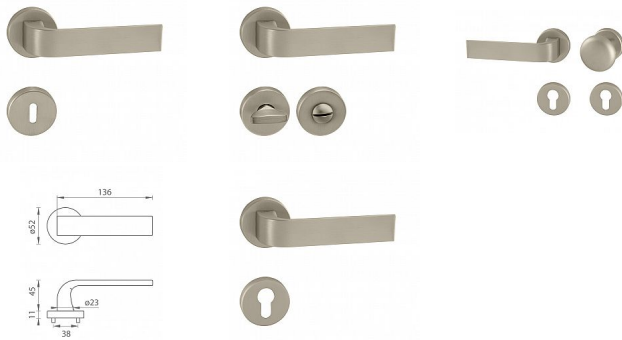

# TI CINTO R 2732 rozetové kování Nikl perla NP

» DVEŘNÍ KOVÁNÍ » INTERIÉROVÉ » Rozetové kulaté

Značka	MP
Kód produktu	MP03751-0206

NP - Nikl perla (142)

Rozetová klika na interiérové dveře s kulatou rozetou je vyrobena z materiálů vysoké kvality - zamak a je povrchově upravena. Rozeta má průměr 52 mm a standardní tloušťku 11 mm.

Patentovaná TUPAI mechanika má v kovovém pouzdře pružinové CLICKY, které sesazují krytku rozety, usnadňují tak její montáž a zajišťují stabilní upevnění bez možnosti samovolného pohybu krytky. Při demontáži stačí jednoduše zasunout klíč na demontáž rozet a mírným tahem ji bez poškození vyloupnout.

Vlastnosti kliky pro TUPAI STANDARD LINE:

- kulatý design rozety
- klikové nasazení krytky rozety
- tichý chod
- dlouhodobá životnost
- jednoduchá montáž
- 5 - letá záruka na funkčnost mechaniky

Dostupnost sklad SEZAM : u dodavatele  
Dostupné sklad dodavatele: momentálně nedostupné