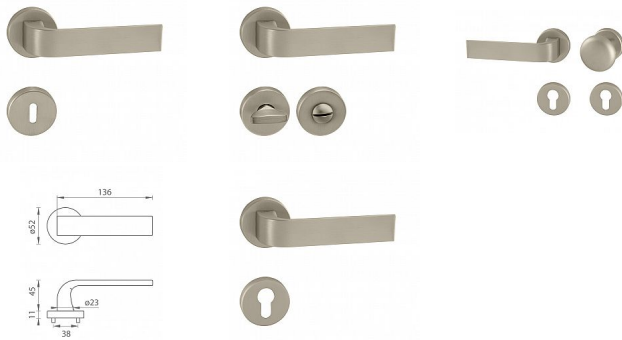

TI CINTO R 2732 rozetové kování Nikl perla NP

» DVEŘNÍ KOVÁNÍ » INTERIÉROVÉ » Rozetové kulaté

Značka	MP
Kód produktu	MP03751-0206

NP - Nikl perla (142)

Rozetová klika na interiérové dveře s kulatou rozetou je vyrobena z materiálů vysoké kvality - zamak a je povrchově upravena. Rozeta má průměr 52 mm a standardní tloušťku 11 mm.

Patentovaná TUPAI mechanika má v kovovém pouzdře pružinové CLICKY, které sesazují krytku rozety, usnadňují tak její montáž a zajišťují stabilní upevnění bez možnosti samovolného pohybu krytky. Při demontáži stačí jednoduše zasunout klíč na demontáž rozet a mírným tahem ji bez poškození vyloupnout.

Vlastnosti kliky pro TUPAI STANDARD LINE:

- kulatý design rozety
- klikové nasazení krytky rozety
- tichý chod
- dlouhodobá životnost
- jednoduchá montáž
- 5 - letá záruka na funkčnost mechaniky

Dostupnost sklad SEZAM : u dodavatele
Dostupné sklad dodavatele: momentálně nedostupné