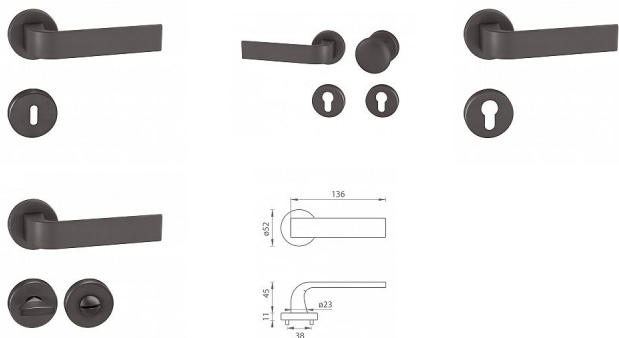

TI CINTO R 2732 rozetové kování Titan

» DVEŘNÍ KOVÁNÍ » INTERIÉROVÉ » Rozetové kulaté

Značka

MP

Kód produktu

MP03751-0218

Rozetová klika na interiérové dveře s kulatou rozetou je vyrobena z materiálů vysoké kvality - zamak a je povrchově upravena. Rozeta má průměr 52 mm a standardní tloušťku 11 mm.

Patentovaná TUPAI mechanika má v kovovém pouzdře pružinové CLICKY, které sesazují krytku rozety, usnadňují tak její montáž a zajišťují stabilní upevnění bez možnosti samovolného pohybu krytky. Při demontáži stačí jednoduše zasunout klíč na demontáž rozet a mírným tahem ji bez poškození vyloupnout.

Vlastnosti kliky pro TUPAI STANDARD LINE:

- kulatý design rozety
- klikové nasazení krytky rozety
- tichý chod
- dlouhodobá životnost
- jednoduchá montáž
- 5 - letá záruka na funkčnost mechaniky

Dostupnost sklad SEZAM :