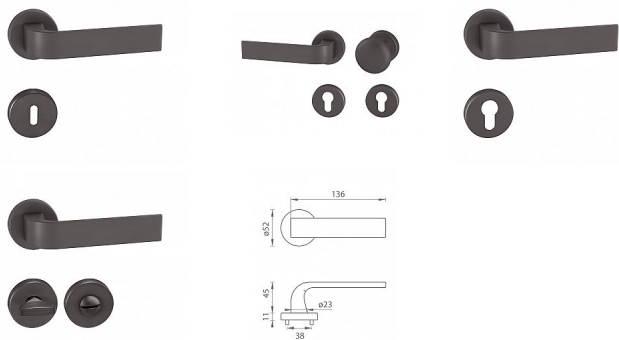

TI CINTO R 2732 rozetové kování Titan

» DVEŘNÍ KOVÁNÍ » INTERIÉROVÉ » Rozetové kulaté

Značka	MP
Kód produktu	MP03751-0218
Balení	0 ks

Rozetová klika na interiérové dveře s kulatou rozetou je vyrobena z materiálů vysoké kvality - zamak a je povrchově upravena. Rozeta má průměr 52 mm a standardní tloušťku 11 mm.

Patentovaná TUPAI mechanika má v kovovém pouzdře pružinové CLICKY, které sesazují krytku rozety, usnadňují tak její montáž a zajišťují stabilní upevnění bez možnosti samovolného pohybu krytky. Při demontáži stačí jednoduše zasunout klíč na demontáž rozet a mírným tahem ji bez poškození vyloupnout.

Vlastnosti kliky pro TUPAI STANDARD LINE:

- kulatý design rozety
- klikové nasazení krytky rozety
- tichý chod
- dlouhodobá životnost
- jednoduchá montáž
- 5 - letá záruka na funkčnost mechaniky

Dostupnost na hlavním skladě: skladem u dodavatele