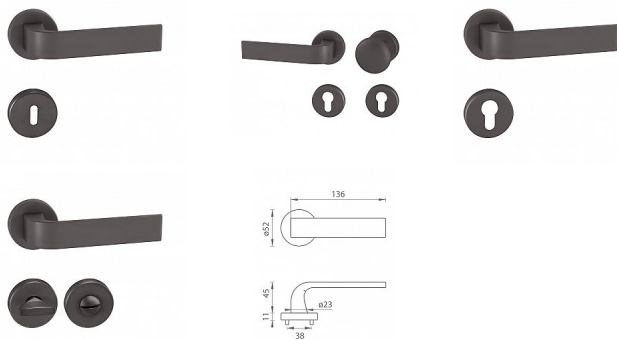

TI CINTO R 2732 rozetové kování Titan

» DVEŘNÍ KOVÁNÍ » INTERIÉROVÉ » Rozetové kulaté

Značka

MP

Kód produktu

MP03751-0218

Rozetová klika na interiérové dveře s kulatou rozetou je vyrobena z materiálů vysoké kvality - zamak a je povrchově upravena. Rozeta má průměr 52 mm a standardní tloušťku 11 mm.

Patentovaná TUPAI mechanika má v kovovém pouzdře pružinové CLICKY, které sesazují krytku rozety, usnadňují tak její montáž a zajišťují stabilní upevnění bez možnosti samovolného pohybu krytky. Při demontáži stačí jednoduše zasunout klíč na demontáž rozet a mírným tahem ji bez poškození vyloupnout.

Vlastnosti kliky pro TUPAI STANDARD LINE:

- kulatý design rozety
- klikové nasazení krytky rozety
- tichý chod
- dlouhodobá životnost
- jednoduchá montáž
- 5 - letá záruka na funkčnost mechaniky

Dostupnost sklad SEZAM :