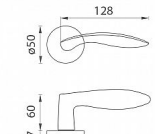

TI CLAUDIA R 1938 rozetové kování Mosaz leštěná lakovaná OLV

» DVEŘNÍ KOVÁNÍ » INTERIÉROVÉ » Rozetové kulaté

Značka	MP
Kód produktu	MP03751-0264

na objednávku - možná delší dodací doba

Rozetová klika na interiérové dveře s kulatou rozetou je vyrobena z materiálů vysoké kvality - mosaz a je povrchově upravena. Rozeta má průměr 52 mm a standardní tloušťku 11 mm.

Patentovaná TUPAI mechanika má v kovovém pouzdře pružinové CLICKY, které sesazují krytku rozety, usnadňují tak její montáž a zajišťují stabilní upevnění bez možnosti samovolného pohybu krytky. Při demontáži stačí jednoduše zasunout klíč na demontáž rozet a mírným tahem ji bez poškození vyloupnout.

Vlastnosti kliky pro TUPAI STANDARD LINE:

- kulatý design rozety
- klikové nasazení krytky rozety
- tichý chod
- dlouhodobá životnost
- jednoduchá montáž
- 5 - letá záruka na funkčnost mechaniky

Dostupnost sklad SEZAM : u dodavatele
Dostupné sklad dodavatele: momentálně nedostupné