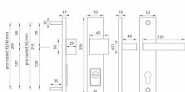

TI - FORTE Plus 3214 vložka 72 MA/KL Re BS

» ZABEZPEČENÍ » POLOTOVARY KLÍČŮ » Mezipokojové

EAN	EAN00ART14337
Značka	MP
Kód produktu	03751-1108

Štítová klika na vchodové a bezpečnostní dveře s bezpečnostním hranatým štítem s překrytím cylindrické vložky je vyrobena z materiálů vysoké kvality - zamak a je povrchově upravena. Hranatý štít má rozměry 52 mm x 250 mm a tloušťku 17 mm.

Upozornění:

PLUS označuje překrytí cylindrické vložky.

Přesah cylindrické vložky od dveří může být maximálně 20 mm

U bezpečnostního kování je třeba znát vzdálenost mezi osou kliky a osou klíče (rozteč). Standardní vzdálenost je 72, 90 nebo 92 mm. Kování s roztečí 72 a 90 mm je standardem pro tloušťku dveří od 38 mm do 50 mm. Kování s roztečí 92 mm je standardem pro tloušťku dveří od 68 mm do 78 mm.

Parametry

Značka	MP
Provedení	Klika+madlo
Barva	Černá
Rozteč	72
