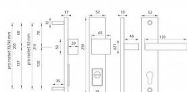

TI - FORTE Plus 3214 vložka 72 MA/KL Re BS

» ZABEZPEČENÍ » POLOTOVARY KLÍČŮ » Mezipokojové

EAN

EAN00ART14337

Značka

MP

Kód produktu

03751-1108

Štítová klika na vchodové a bezpečnostní dveře s bezpečnostním hranatým štítem s překrytím cylindrické vložky je vyrobena z materiálů vysoké kvality - zamak a je povrchově upravena. Hranatý štít má rozměry 52 mm x 250 mm a tloušťku 17 mm.

Jelikož jsme se přímo podíleli na vývoji TUPAI SAFETY LINE, můžeme zaručit kvalitu tohoto extrémně odolného kování. Madlo je kotvené na dvou pevnostních šroubech pro celoživotní fixaci bez možnosti samovolného uvolnění. Ocelová závitová pouzdra, která zajišťují prošroubování přes dveře, jsou chráněna ocelovou kuličkou a podložkou proti odvtřání. Ocelové překrytí je uchyceno z vnitřní strany na 4 pevnostní šrouby a výsuv překrytí vložky je nastavitelný do 3 mm. Mechanismus umožňuje uzamykání tahem kliky nahoru. Kování má vlastní vratný mechanismus - pružinu, která zabezpečí vodorovnou polohu kliky nezávisle na zámku.

Pro sladění interiérový design bez zbytečných rušivých prvků umíme na požádání dodat kteroukoli kliku z tohoto katalogu na Vámi vybrané bezpečnostní štíty. Váš požadavek rádi naceníme individuálně.

Je to jen na vašem rozhodnutí, jakou rozteč a jaké provedení si vyberete z naší široké nabídky. V případě, že se neumíte rozhodnout, rádi vám poradíme a pomůžeme s výběrem.

Povrchové úpravy chrom lesklý, chrom broušený, bílá, černá jsou vhodné i do exteriéru a to v případě, pokud je kování chráněné před nepříznivými povětrnostními vlivy - déšť, sníh, UV atd. (např. stříškou).

Upozornění:

PLUS označuje překrytí cylindrické vložky.

Přesah cylindrické vložky od dveří může být maximálně 20 mm

U bezpečnostního kování je třeba znát vzdálenost mezi osou kliky a osou klíče (rozteč). Standardní vzdálenost je 72, 90 nebo 92 mm. Kování s roztečí 72 a 90 mm je standardem pro tloušťku dveří od 38 mm do 50 mm. Kování s roztečí 92 mm je standardem pro tloušťku dveří od 68 mm do 78 mm.