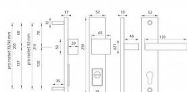

TI - FORTE Plus 3214 vložka 90 MA/KL Li BS

» ZABEZPEČENÍ » POLOTOVARY KLÍČŮ » Mezipokojové

EAN	8584138329988
Značka	MP
Kód produktu	03751-1110

Štítová klika na vchodové a bezpečnostní dveře s bezpečnostním hranatým štítem s překrytím cylindrické vložky je vyrobena z materiálů vysoké kvality - zamak a je povrchově upravena. Hranatý štít má rozměry 52 mm x 250 mm a tloušťku 17 mm.

Upozornění:

PLUS označuje překrytí cylindrické vložky.

Přesah cylindrické vložky od dveří může být maximálně 20 mm

U bezpečnostního kování je třeba znát vzdálenost mezi osou kliky a osou klíče (rozteč). Standardní vzdálenost je 72, 90 nebo 92 mm. Kování s roztečí 72 a 90 mm je standardem pro tloušťku dveří od 38 mm do 50 mm. Kování s roztečí 92 mm je standardem pro tloušťku dveří od 68 mm do 78 mm.

Parametry

Značka	MP
Provedení	Klika+madlo
Barva	Černá
Rozteč	90
