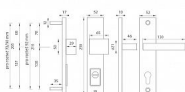

# TI - FORTE Plus 3214 vložka 90 MA/KL Re BS

» ZABEZPEČENÍ » POLOTOVARY KLÍČŮ » Mezipokojové

EAN	8584138393187
Značka	MP
Kód produktu	03751-1112

Štítová klika na vchodové a bezpečnostní dveře s bezpečnostním hranatým štítem s překrytím cylindrické vložky je vyrobena z materiálů vysoké kvality - zamak a je povrchově upravena. Hranatý štít má rozměry 52 mm x 250 mm a tloušťku 17 mm.

Upozornění:

PLUS označuje překrytí cylindrické vložky.

Přesah cylindrické vložky od dveří může být maximálně 20 mm

U bezpečnostního kování je třeba znát vzdálenost mezi osou kliky a osou klíče (rozteč). Standardní vzdálenost je 72, 90 nebo 92 mm. Kování s roztečí 72 a 90 mm je standardem pro tloušťku dveří od 38 mm do 50 mm. Kování s roztečí 92 mm je standardem pro tloušťku dveří od 68 mm do 78 mm.

## Parametry

Značka	MP
Provedení	Klika+madlo
Barva	Černá
Rozteč	90

---