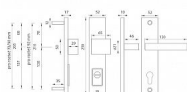

TI - FORTE Plus 3214 vložka 90 MA/KL Re BS

» ZABEZPEČENÍ » POLOTOVARY KLÍČŮ » Mezipokojové

EAN	8584138393187
Značka	MP
Kód produktu	03751-1112

Štítová klika na vchodové a bezpečnostní dveře s bezpečnostním hranatým štítem s překrytím cylindrické vložky je vyrobena z materiálů vysoké kvality - zamak a je povrchově upravena. Hranatý štít má rozměry 52 mm x 250 mm a tloušťku 17 mm.

Upozornění:

PLUS označuje překrytí cylindrické vložky.

Přesah cylindrické vložky od dveří může být maximálně 20 mm

U bezpečnostního kování je třeba znát vzdálenost mezi osou kliky a osou klíče (rozteč). Standardní vzdálenost je 72, 90 nebo 92 mm. Kování s roztečí 72 a 90 mm je standardem pro tloušťku dveří od 38 mm do 50 mm. Kování s roztečí 92 mm je standardem pro tloušťku dveří od 68 mm do 78 mm.

Parametry

Značka	MP
Provedení	Klika+madlo
Barva	Černá
Rozteč	90
