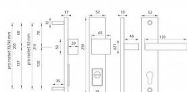

TI - FORTE Plus 3214 vložka 92 MA/KL Li BS

» ZABEZPEČENÍ » POLOTOVARY KLÍČŮ » Mezipokojové

EAN	8584138393224
Značka	MP
Kód produktu	03751-1114

Štítová klika na vchodové a bezpečnostní dveře s bezpečnostním hranatým štítem s překrytím cylindrické vložky je vyrobena z materiálů vysoké kvality - zamak a je povrchově upravena. Hranatý štít má rozměry 52 mm x 250 mm a tloušťku 17 mm.

Upozornění:

PLUS označuje překrytí cylindrické vložky.

Přesah cylindrické vložky od dveří může být maximálně 20 mm

U bezpečnostního kování je třeba znát vzdálenost mezi osou kliky a osou klíče (rozteč). Standardní vzdálenost je 72, 90 nebo 92 mm. Kování s roztečí 72 a 90 mm je standardem pro tloušťku dveří od 38 mm do 50 mm. Kování s roztečí 92 mm je standardem pro tloušťku dveří od 68 mm do 78 mm.

Parametry

Značka	MP
Provedení	Klika+madlo
Barva	Černá
Rozteč	92
