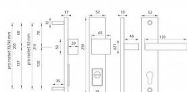

TI - FORTE Plus 3214 vložka 92 MA/KL Re BS

» ZABEZPEČENÍ » POLOTOVARY KLÍČŮ » Mezipokojové

EAN	8584138393194
Značka	MP
Kód produktu	03751-1116

Štítová klika na vchodové a bezpečnostní dveře s bezpečnostním hranatým štítem s překrytím cylindrické vložky je vyrobena z materiálů vysoké kvality - zamak a je povrchově upravena. Hranatý štít má rozměry 52 mm x 250 mm a tloušťku 17 mm.

Upozornění:

PLUS označuje překrytí cylindrické vložky.

Přesah cylindrické vložky od dveří může být maximálně 20 mm

U bezpečnostního kování je třeba znát vzdálenost mezi osou kliky a osou klíče (rozteč). Standardní vzdálenost je 72, 90 nebo 92 mm. Kování s roztečí 72 a 90 mm je standardem pro tloušťku dveří od 38 mm do 50 mm. Kování s roztečí 92 mm je standardem pro tloušťku dveří od 68 mm do 78 mm.

Parametry

Značka	MP
Provedení	Klika+madlo
Barva	Černá
Rozteč	92
