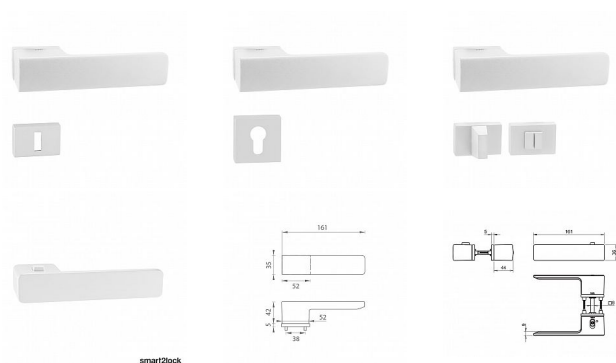

TI - GORDO - RT5 4084 rozetové kování Bílá matná WS

» DVEŘNÍ KOVÁNÍ » INTERIÉROVÉ » Rozetové hranaté

Značka	MP
Kód produktu	MP03751-1538

Rozetová klika na interiérové dveře s obdélníkovou rozetou je vyrobena z materiálů vysoké kvality - zamak a je povrchově upravena. Rozeta má rozměry 52 mm x 35 mm a tloušťku jen 5 mm. Samotná rozeta je součástí designu kliky.

Patentovaná TUPAI mechanika má v kovovém pouzdře pružinové CLICKY, které sesazují krytku rozety, usnadňují tak její montáž a zajišťují stabilní upevnění bez možnosti samovolného pohybu krytky. Při demontáži krytky rozety stačí jednoduše zasunout klíč na demontáž rozet a mírným tahem ji bez poškození vyloupnout.

Vlastnosti kliky pro TUPAI Rectangular LINE:

- obdélníkový design 5 mm rozety
- klikové nasazení krytky rozety
- tichý chod
- dlouhodobá životnost
- jednoduchá montáž
- 5 - letá záruka na funkčnost mechaniky
- komponenty a náhradní díly skladem

V případě PZ setu je použita PZ rozeta s rozměry 52 mm x 52 mm. Pro kombinaci madlo / klika je použito madlo HR 1924Q. Rozetová klika na interiérové dveře s obdélníkovou rozetou je vyrobena z materiálů vysoké kvality - zamak a je povrchově upravená.

Rozměry rozety: 52 mm x 36 mm

Tloušťka rozety: 5 mm

Samotná rozeta je součástí designu kliky. Klika má integrovanou inteligentní technologii uzamykání přímo v klice, takže není potřeba použití rozety s mechanickým klíčem. Klika je výjimečná svým nadčasovým designem a vysokou kvalitou.

Mechanismus kliky obsahuje vratnou pružinu. Výstupky na rozetě zabraňují jejímu protáčení a šrouby na prošroubování přes celou šířku dveří zaručí pevnější a stabilnější uchycení kování

Upozornění: pro WC uzamykání

Kování je dodáváno se šrouby a čtyřhranem (8x8 mm) pro tloušťku dveří 38 - 45 mm, 46 - 53 mm anebo 54 - 6