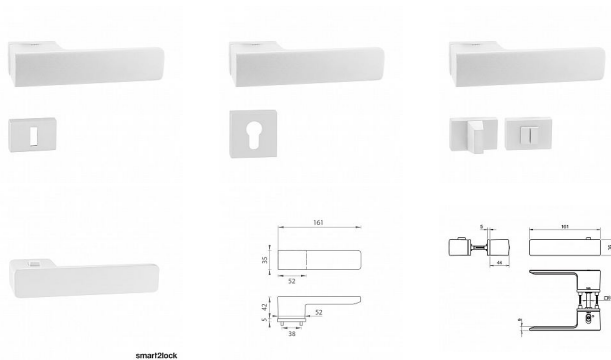

TI - GORDO - RT5 4084 rozetové kování Bílá matná WS

» DVEŘNÍ KOVÁNÍ » INTERIÉROVÉ » Rozetové hranaté

Značka	MP
Kód produktu	MP03751-1538

Rozetová klika na interiérové dveře s obdélníkovou rozetou je vyrobena z materiálů vysoké kvality - zamak a je povrchově upravena. Rozeta má rozměry 52 mm x 35 mm a tloušťku jen 5 mm. Samotná rozeta je součástí designu kliky.

Patentovaná TUPAI mechanika má v kovovém pouzdře pružinové CLICKY, které sesazují krytku rozety, usnadňují tak její montáž a zajišťují stabilní upevnění bez možnosti samovolného pohybu krytky. Při demontáži krytky rozety stačí jednoduše zasunout klíč na demontáž rozet a mírným tahem ji bez poškození vyloupnout.

Vlastnosti kliky pro TUPAI Rectangular LINE:

- obdélníkový design 5 mm rozety
- klikové nasazení krytky rozety
- tichý chod
- dlouhodobá životnost
- jednoduchá montáž
- 5 - letá záruka na funkčnost mechaniky
- komponenty a náhradní díly skladem

V případě PZ setu je použita PZ rozeta s rozměry 52 mm x 52 mm. Pro kombinaci madlo / klika je použito madlo HR 1924Q. Rozetová klika na interiérové dveře s obdélníkovou rozetou je vyrobena z materiálů vysoké kvality - zamak a je povrchově upravená.

Rozměry rozety: 52 mm x 36 mm

Tloušťka rozety: 5 mm

Samotná rozeta je součástí designu kliky. Klika má integrovanou inteligentní technologii uzamykání přímo v klice, takže není potřeba použití rozety s mechanickým klíčem. Klika je výjimečná svým nadčasovým designem a vysokou kvalitou.

Mechanismus kliky obsahuje vratnou pružinu. Výstupky na rozetě zabraňují jejímu protáčení a šrouby na prošroubování přes celou šířku dveří zaručí pevnější a stabilnější uchycení kování

Upozornění: pro WC uzamykání

Kování je dodáváno se šrouby a čtyřhranem (8x8 mm) pro tloušťku dveří 38 - 45 mm, 46 - 53 mm anebo 54 - 6