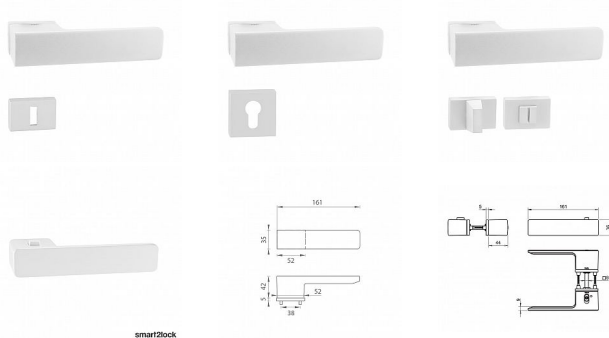

TI - GORDO - RT5 4084 rozetové kování Bílá matná WS

» DVEŘNÍ KOVÁNÍ » INTERIÉROVÉ » Rozetové hranaté

Značka	MP
Kód produktu	MP03751-1538
Balení	0 ks

Rozetová klika na interiérové dveře s obdélníkovou rozetou je vyrobena z materiálů vysoké kvality - zamak a je povrchově upravena. Rozeta má rozměry 52 mm x 35 mm a tloušťku jen 5 mm. Samotná rozeta je součástí designu kliky.

Patentovaná TUPAI mechanika má v kovovém pouzdře pružinové CLICKY, které sesazují krytku rozety, usnadňují tak její montáž a zajišťují stabilní upevnění bez možnosti samovolného pohybu krytky. Při demontáži krytky rozety stačí jednoduše zasunout klíč na demontáž rozet a mírným tahem ji bez poškození vyloupnout.

Vlastnosti kliky pro TUPAI Rectangular LINE:

- obdélníkový design 5 mm rozety
- klikové nasazení krytky rozety
- tichý chod
- dlouhodobá životnost
- jednoduchá montáž
- 5 - letá záruka na funkčnost mechaniky
- komponenty a náhradní díly skladem

V případě PZ setu je použita PZ rozeta s rozměry 52 mm x 52 mm. Pro kombinaci madlo / klika je použito madlo HR 1924Q. Rozetová klika na interiérové dveře s obdélníkovou rozetou je vyrobena z materiálů vysoké kvality - zamak a je povrchově upravená.

Rozměry rozety: 52 mm x 36 mm

Tloušťka rozety: 5 mm

Samotná rozeta je součástí designu kliky. Klika má integrovanou inteligentní technologii uzamykání přímo v klice, takže není potřeba použití rozety s mechanickým klíčem. Klika je výjimečná svým nadčasovým designem a vysokou kvalitou.

Mechanismus kliky obsahuje vratnou pružinu. Výstupky na rozetě zabraňují jejímu protáčení a šrouby na prošroubování přes celou šířku dveří zaručí pevnější a stabilnější uchycení kování

Upozornění: pro WC uazmykání

Kování je dodáváno se šrouby a čtyřhranem (8x8 mm) pro tloušťku dveří 38 - 45 mm, 46 - 53 mm anebo 54 - 6