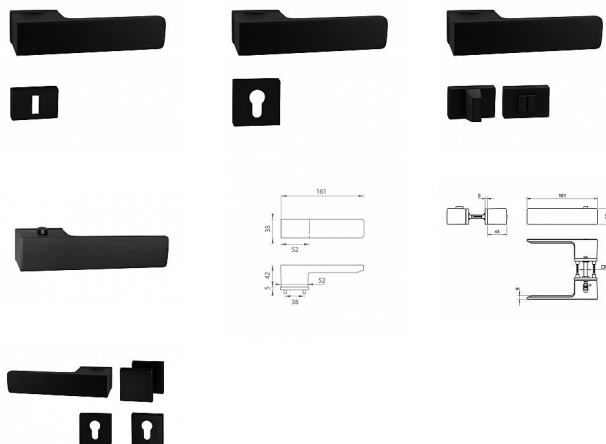

TI - GORDO - RT5 4084 rozetové kování Černá matná BS

» DVEŘNÍ KOVÁNÍ » INTERIÉROVÉ » Rozetové hranaté

Značka	MP
Kód produktu	MP03751-1512
Balení	0 ks

Rozetová klika na interiérové dveře s obdélníkovou rozetou je vyrobena z materiálů vysoké kvality - zamak a je povrchově upravena. Rozeta má rozměry 52 mm x 35 mm a tloušťku jen 5 mm. Samotná rozeta je součástí designu kliky.

Patentovaná TUPAI mechanika má v kovovém pouzdře pružinové CLICKY, které sesazují krytku rozety, usnadňují tak její montáž a zajišťují stabilní upevnění bez možnosti samovolného pohybu krytky. Při demontáži krytky rozety stačí jednoduše zasunout klíč na demontáž rozet a mírným tahem ji bez poškození vyloupnout.

Vlastnosti kliky pro TUPAI Rectangular LINE:

- obdélníkový design 5 mm rozety
- klikové nasazení krytky rozety
- tichý chod
- dlouhodobá životnost
- jednoduchá montáž
- 5 - letá záruka na funkčnost mechaniky
- komponenty a náhradní díly skladem

V případě PZ setu je použita PZ rozeta s rozměry 52 mm x 52 mm. Pro kombinaci madlo / klika je použito madlo HR 1924Q. Rozetová klika na interiérové dveře s obdélníkovou rozetou je vyrobena z materiálů vysoké kvality - zamak a je povrchově upravená.

Rozměry rozety: 52 mm x 36 mm

Tloušťka rozety: 5 mm

Samotná rozeta je součástí designu kliky. Klika má integrovanou inteligentní technologii uzamykání přímo v klice, takže není potřeba použití rozety s mechanickým klíčem. Klika je výjimečná svým nadčasovým designem a vysokou kvalitou.

Mechanismus kliky obsahuje vratnou pružinu. Výstupky na rozetě zabraňují jejímu protáčení a šrouby na prošroubování přes celou šířku dveří zaručí pevnější a stabilnější uchycení kování

Upozornění: pro WC uazmykání