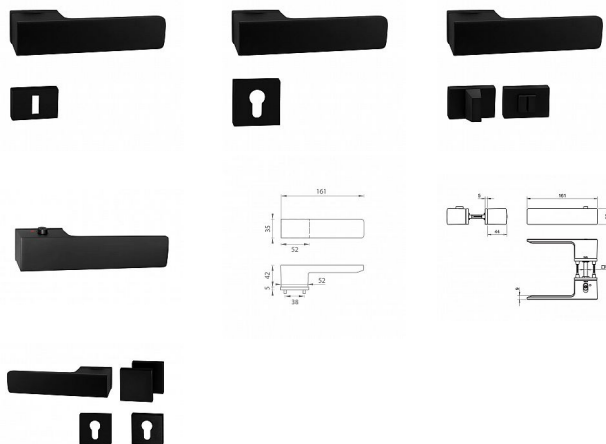

TI - GORDO - RT5 4084 rozetové kování Černá matná BS

» DVEŘNÍ KOVÁNÍ » INTERIÉROVÉ » Rozetové hranaté

Značka	MP
Kód produktu	MP03751-1512
Balení	0 ks

Rozetová klika na interiérové dveře s obdélníkovou rozetou je vyrobena z materiálů vysoké kvality - zamak a je povrchově upravena. Rozeta má rozměry 52 mm x 35 mm a tloušťku jen 5 mm. Samotná rozeta je součástí designu kliky.

Patentovaná TUPAI mechanika má v kovovém pouzdře pružinové CLICKY, které sesazují krytku rozety, usnadňují tak její montáž a zajišťují stabilní upevnění bez možnosti samovolného pohybu krytky. Při demontáži krytky rozety stačí jednoduše zasunout klíč na demontáž rozet a mírným tahem ji bez poškození vyloupnout.

Vlastnosti kliky pro TUPAI Rectangular LINE:

- obdélníkový design 5 mm rozety
- klikové nasazení krytky rozety
- tichý chod
- dlouhodobá životnost
- jednoduchá montáž
- 5 - letá záruka na funkčnost mechaniky
- komponenty a náhradní díly skladem

V případě PZ setu je použita PZ rozeta s rozměry 52 mm x 52 mm. Pro kombinaci madlo / klika je použito madlo HR 1924Q. Rozetová klika na interiérové dveře s obdélníkovou rozetou je vyrobena z materiálů vysoké kvality - zamak a je povrchově upravená.

Rozměry rozety: 52 mm x 36 mm

Tloušťka rozety: 5 mm

Samotná rozeta je součástí designu kliky. Klika má integrovanou inteligentní technologii uzamykání přímo v klice, takže není potřeba použití rozety s mechanickým klíčem. Klika je výjimečná svým nadčasovým designem a vysokou kvalitou.

Mechanismus kliky obsahuje vratnou pružinu. Výstupky na rozetě zabraňují jejímu protáčení a šrouby na prošroubování přes celou šířku dveří zaručí pevnější a stabilnější uchycení kování

Upozornění: pro WC uzamykání