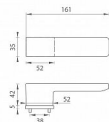

TI - GORDO - RT5 4084 rozetové kování Nikl perla NP

» DVEŘNÍ KOVÁNÍ » INTERIÉROVÉ » Rozetové hranaté

Značka	MP
Kód produktu	MP03751-1526

Rozetová klika na interiérové dveře s obdélníkovou rozetou je vyrobena z materiálů vysoké kvality - zamak a je povrchově upravena. Rozeta má rozměry 52 mm x 35 mm a tloušťku jen 5 mm. Samotná rozeta je součástí designu kliky.

Patentovaná TUPAI mechanika má v kovovém pouzdře pružinové CLICKY, které sesazují krytku rozety, usnadňují tak její montáž a zajišťují stabilní upevnění bez možnosti samovolného pohybu krytky. Při demontáži krytky rozety stačí jednoduše zasunout klíč na demontáž rozet a mírným tahem ji bez poškození vyloupnout.

V případě PZ setu je použita PZ rozeta s rozměry 52 mm x 52 mm. Pro kombinaci madlo / klika je použito madlo HR 1924Q. Rozetová klika na interiérové dveře s obdélníkovou rozetou je vyrobena z materiálů vysoké kvality - zamak a je povrchově upravená.

Rozměry rozety: 52 mm x 36 mm

Tloušťka rozety: 5 mm

Samotná rozeta je součástí designu kliky. Klika má integrovanou inteligentní technologii uzamykání přímo v klice, takže není potřeba použití rozety s mechanickým klíčem. Klika je výjimečná svým nadčasovým designem a vysokou kvalitou.