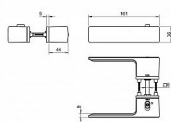

TI - GORDO - RT5 4084 rozetové kování Nikl perla NP

» DVEŘNÍ KOVÁNÍ » INTERIÉROVÉ » Rozetové hranaté

Značka	MP
Kód produktu	MP03751-1526

Rozetová klika na interiérové dveře s obdélníkovou rozetou je vyrobena z materiálů vysoké kvality - zamak a je povrchově upravena. Rozeta má rozměry 52 mm x 35 mm a tloušťku jen 5 mm. Samotná rozeta je součástí designu kliky.

Patentovaná TUPAI mechanika má v kovovém pouzdře pružinové CLICKY, které sesazují krytku rozety, usnadňují tak její montáž a zajišťují stabilní upevnění bez možnosti samovolného pohybu krytky. Při demontáži krytky rozety stačí jednoduše zasunout klíč na demontáž rozet a mírným tahem ji bez poškození vyloupnout.

V případě PZ setu je použita PZ rozeta s rozměry 52 mm x 52 mm. Pro kombinaci madlo / klika je použito madlo HR 1924Q. Rozetová klika na interiérové dveře s obdélníkovou rozetou je vyrobena z materiálů vysoké kvality - zamak a je povrchově upravená.

Rozměry rozety: 52 mm x 36 mm

Tloušťka rozety: 5 mm

Samotná rozeta je součástí designu kliky. Klika má integrovanou inteligentní technologii uzamykání přímo v klice, takže není potřeba použití rozety s mechanickým klíčem. Klika je výjimečná svým nadčasovým designem a vysokou kvalitou.