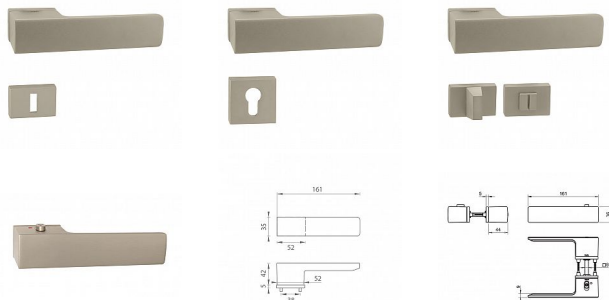

TI - GORDO - RT5 4084 rozetové kování Nikl perla NP

» DVEŘNÍ KOVÁNÍ » INTERIÉROVÉ » Rozetové hranaté

Značka	MP
Kód produktu	MP03751-1526
Balení	0 ks

Rozetová klika na interiérové dveře s obdélníkovou rozetou je vyrobena z materiálů vysoké kvality - zamak a je povrchově upravena. Rozeta má rozměry 52 mm x 35 mm a tloušťku jen 5 mm. Samotná rozeta je součástí designu kliky.

Patentovaná TUPAI mechanika má v kovovém pouzdře pružinové CLICKY, které sesazují krytku rozety, usnadňují tak její montáž a zajišťují stabilní upevnění bez možnosti samovolného pohybu krytky. Při demontáži krytky rozety stačí jednoduše zasunout klíč na demontáž rozet a mírným tahem ji bez poškození vyloupnout.

Vlastnosti kliky pro TUPAI Rectangular LINE:

- obdélníkový design 5 mm rozety
- klikové nasazení krytky rozety
- tichý chod
- dlouhodobá životnost
- jednoduchá montáž
- 5 - letá záruka na funkčnost mechaniky
- komponenty a náhradní díly skladem

Rozměry rozety: 52 mm x 36 mm

Tloušťka rozety: 5 mm

Samotná rozeta je součástí designu kliky. Klika má integrovanou inteligentní technologii uzamykání přímo v klice, takže není potřeba použití rozety s mechanickým klíčem. Klika je výjimečná svým nadčasovým designem a vysokou kvalitou.