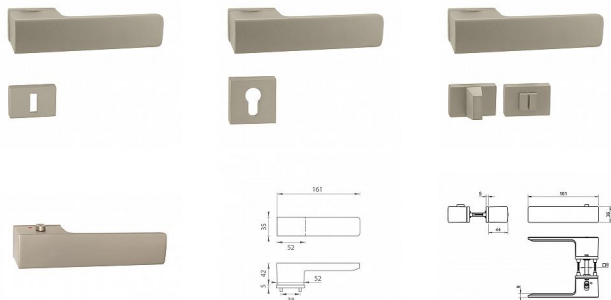

TI - GORDO - RT5 4084 rozetové kování Nikl perla NP

» DVEŘNÍ KOVÁNÍ » INTERIÉROVÉ » Rozetové hranaté

Značka	MP
Kód produktu	MP03751-1526
Balení	0 ks

Rozetová klika na interiérové dveře s obdélníkovou rozetou je vyrobena z materiálů vysoké kvality - zamak a je povrchově upravena. Rozeta má rozměry 52 mm x 35 mm a tloušťku jen 5 mm. Samotná rozeta je součástí designu kliky.

Patentovaná TUPAI mechanika má v kovovém pouzdře pružinové CLICKY, které sesazují krytku rozety, usnadňují tak její montáž a zajišťují stabilní upevnění bez možnosti samovolného pohybu krytky. Při demontáži krytky rozety stačí jednoduše zasunout klíč na demontáž rozet a mírným tahem ji bez poškození vyloupnout.

Vlastnosti kliky pro TUPAI Rectangular LINE:

- obdélníkový design 5 mm rozety
- klikové nasazení krytky rozety
- tichý chod
- dlouhodobá životnost
- jednoduchá montáž
- 5 - letá záruka na funkčnost mechaniky
- komponenty a náhradní díly skladem

Rozměry rozety: 52 mm x 36 mm

Tloušťka rozety: 5 mm

Samotná rozeta je součástí designu kliky. Klika má integrovanou inteligentní technologii uzamykání přímo v klice, takže není potřeba použití rozety s mechanickým klíčem. Klika je výjimečná svým nadčasovým designem a vysokou kvalitou.