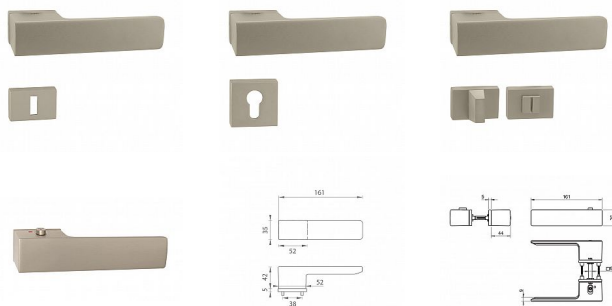

TI - GORDO - RT5 4084 vložka MA/KL Li NP

» DVEŘNÍ KOVÁNÍ » INTERIÉROVÉ » Rozetové hranaté

EAN	8584138452976
Značka	MP
Kód produktu	03751-1532
Balení	0 ks

Rozetová klika na interiérové dveře s obdélníkovou rozetou je vyrobena z materiálů vysoké kvality - zamak a je povrchově upravena. Rozeta má rozměry 52 mm x 35 mm a tloušťku jen 5 mm. Samotná rozeta je součástí designu kliky.

Patentovaná TUPAI mechanika má v kovovém pouzdře pružinové CLICKY, které sesazují krytku rozety, usnadňují tak její montáž a zajišťují stabilní upevnění bez možnosti samovolného pohybu krytky. Při demontáži krytky rozety stačí jednoduše zasunout klíč na demontáž rozet a mírným tahem ji bez poškození vyloupnout.

Vlastnosti kliky pro TUPAI Rectangular LINE:

- obdélníkový design 5 mm rozety
- klikové nasazení krytky rozety
- tichý chod
- dlouhodobá životnost
- jednoduchá montáž
- 5 - letá záruka na funkčnost mechaniky
- komponenty a náhradní díly skladem

Rozměry rozety: 52 mm x 36 mm

Tloušťka rozety: 5 mm

Samotná rozeta je součástí designu kliky. Klika má integrovanou inteligentní technologii uzamykání přímo v klíče, takže není potřeba použití rozety s mechanickým klíčem. Klika je výjimečná svým nadčasovým designem a vysokou kvalitou.