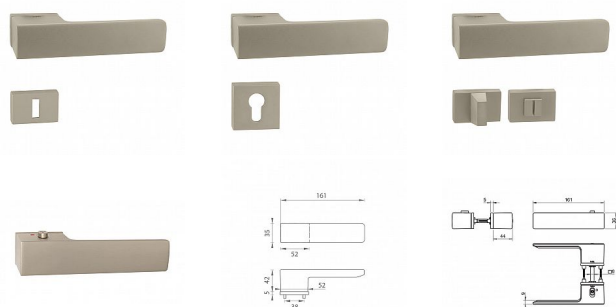

TI - GORDO - RT5 4084 vložka MA/KL Li NP

» DVEŘNÍ KOVÁNÍ » INTERIÉROVÉ » Rozetové hranaté

EAN	8584138452976
Značka	MP
Kód produktu	03751-1532
Balení	0 ks

Rozetová klika na interiérové dveře s obdélníkovou rozetou je vyrobena z materiálů vysoké kvality - zamak a je povrchově upravena. Rozeta má rozměry 52 mm x 35 mm a tloušťku jen 5 mm. Samotná rozeta je součástí designu kliky.

Patentovaná TUPAI mechanika má v kovovém pouzdře pružinové CLICKY, které sesazují krytku rozety, usnadňují tak její montáž a zajišťují stabilní upevnění bez možnosti samovolného pohybu krytky. Při demontáži krytky rozety stačí jednoduše zasunout klíč na demontáž rozet a mírným tahem ji bez poškození vyloupnout.

Vlastnosti kliky pro TUPAI Rectangular LINE:

- obdélníkový design 5 mm rozety
- klikové nasazení krytky rozety
- tichý chod
- dlouhodobá životnost
- jednoduchá montáž
- 5 - letá záruka na funkčnost mechaniky
- komponenty a náhradní díly skladem

Rozměry rozety: 52 mm x 36 mm

Tloušťka rozety: 5 mm

Samotná rozeta je součástí designu kliky. Klika má integrovanou inteligentní technologii uzamykání přímo v klíci, takže není potřeba použití rozety s mechanickým klíčem. Klika je výjimečná svým nadčasovým designem a vysokou kvalitou.