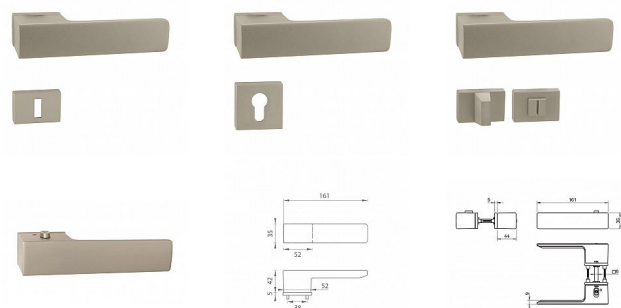

Rozetová klika na interiérové dveře s obdélníkovou rozetou je vyrobena z materiálů vysoké kvality - zamak a je povrchově upravena. Rozeta má rozměry 52 mm x 35 mm a tloušťku jen 5 mm. Samotná rozeta je součástí designu kliky.

Patentovaná TUPAI mechanika má v kovovém pouzdře pružinové CLICKY, které sesazují krytku rozety, usnadňují tak její montáž a zajišťují stabilní upevnění bez možnosti samovolného pohybu krytky. Při demontáži krytky rozety stačí jednoduše zasunout klíč na demontáž rozet a mírným tahem ji bez poškození vyloupnout.

Vlastnosti kliky pro TUPAI Rectangular LINE:

- obdélníkový design 5 mm rozety
- klikové nasazení krytky rozety
- tichý chod
- dlouhodobá životnost
- jednoduchá montáž
- 5 - letá záruka na funkčnost mechaniky
- komponenty a náhradní díly skladem

Rozměry rozety: 52 mm x 36 mm  
Tloušťka rozety: 5 mm

Samotná rozeta je součástí designu kliky. Klika má integrovanou inteligentní technologii uzamykání přímo v klíci, takže není potřeba použití rozety s mechanickým klíčem. Klika je výjimečná svým nadčasovým designem a vysokou kvalitou.