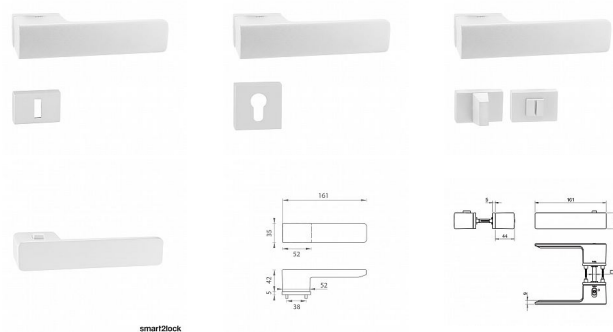

TI - GORDO - RT5 4084 vložka MA/KL Li WS

» DVEŘNÍ KOVÁNÍ » INTERIÉROVÉ » Rozetové hranaté

EAN	8584138452983
Značka	MP
Kód produktu	03751-1544
Balení	0 ks

Rozetová klika na interiérové dveře s obdélníkovou rozetou je vyrobena z materiálů vysoké kvality - zamak a je povrchově upravena. Rozeta má rozměry 52 mm x 35 mm a tloušťku jen 5 mm. Samotná rozeta je součástí designu kliky.

Patentovaná TUPAI mechanika má v kovovém pouzdře pružinové CLICKY, které sesazují krytku rozety, usnadňují tak její montáž a zajišťují stabilní upevnění bez možnosti samovolného pohybu krytky. Při demontáži krytky rozety stačí jednoduše zasunout klíč na demontáž rozet a mírným tahem ji bez poškození vyloupnout.

Vlastnosti kliky pro TUPAI Rectangular LINE:

- obdélníkový design 5 mm rozety
- klikové nasazení krytky rozety
- tichý chod
- dlouhodobá životnost
- jednoduchá montáž
- 5 - letá záruka na funkčnost mechaniky
- komponenty a náhradní díly skladem

V případě PZ setu je použita PZ rozeta s rozměry 52 mm x 52 mm. Pro kombinaci madlo / klika je použito madlo HR 1924Q. Rozetová klika na interiérové dveře s obdélníkovou rozetou je vyrobená z materiálů vysoké kvality - zamak a je povrchově upravená.

Rozměry rozety: 52 mm x 36 mm

Tloušťka rozety: 5 mm

Samotná rozeta je součástí designu kliky. Klika má integrovanou inteligentní technologii uzamykání přímo v klíče, takže není potřeba použití rozety s mechanickým klíčem. Klika je výjimečná svým nadčasovým designem a vysokou kvalitou.

Mechanismus kliky obsahuje vratnou pružinu. Výstupky na rozetě zabraňují jejímu protáčení a šrouby na prošroubování přes celou šířku dveří zaručí pevnější a stabilnější uchycení kování

Upozornění: pro WC uazmykání