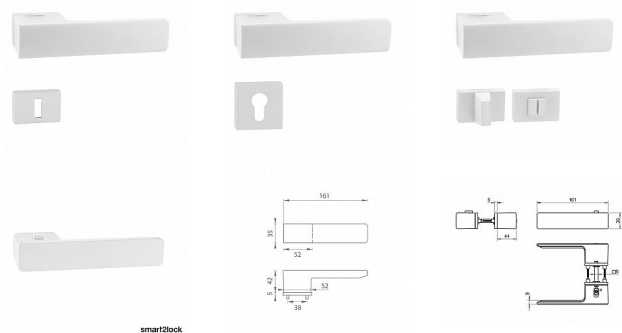

TI - GORDO - RT5 4084 vložka MA/KL Li WS

» DVEŘNÍ KOVÁNÍ » INTERIÉROVÉ » Rozetové hranaté

EAN	8584138452983
Značka	MP
Kód produktu	03751-1544

Rozetová klika na interiérové dveře s obdélníkovou rozetou je vyrobena z materiálů vysoké kvality - zamak a je povrchově upravena. Rozeta má rozměry 52 mm x 35 mm a tloušťku jen 5 mm. Samotná rozeta je součástí designu kliky.

Patentovaná TUPAI mechanika má v kovovém pouzdře pružinové CLICKY, které sesazují krytku rozety, usnadňují tak její montáž a zajišťují stabilní upevnění bez možnosti samovolného pohybu krytky. Při demontáži krytky rozety stačí jednoduše zasunout klíč na demontáž rozet a mírným tahem ji bez poškození vyloupnout.

Vlastnosti kliky pro TUPAI Rectangular LINE:

- obdélníkový design 5 mm rozety
- klikové nasazení krytky rozety
- tichý chod
- dlouhodobá životnost
- jednoduchá montáž
- 5 - letá záruka na funkčnost mechaniky
- komponenty a náhradní díly skladem

V případě PZ setu je použita PZ rozeta s rozměry 52 mm x 52 mm. Pro kombinaci madlo / klika je použito madlo HR 1924Q.

Rozetová klika na interiérové dveře s obdélníkovou rozetou je vyrobena z materiálů vysoké kvality - zamak a je povrchově upravená.

Rozměry rozety: 52 mm x 36 mm
Tloušťka rozety: 5 mm

Samotná rozeta je součástí designu kliky. Klika má integrovanou inteligentní technologii uzamykání přímo v klíci, takže není potřeba použití rozety s mechanickým klíčem. Klika je výjimečná svým nadčasovým designem a vysokou kvalitou.

Mechanismus kliky obsahuje vratnou pružinu. Výstupky na rozetě zabraňují jejímu protáčení a šrouby na prošroubování přes celou šířku dveří zaručí pevnější a stabilnější uchycení kování

Upozornění: pro WC uzamykání

Kování je dodáváno se šrouby a čtyřhranem (8x8 mm) pro tloušťku dveří 38 - 45 mm, 46 - 53 mm anebo 54 - 6