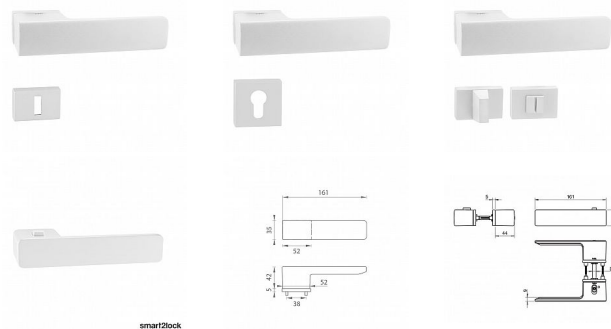

TI - GORDO - RT5 4084 vložka MA/KL Li WS

» DVEŘNÍ KOVÁNÍ » INTERIÉROVÉ » Rozetové hranaté

EAN	8584138452983
Značka	MP
Kód produktu	03751-1544
Balení	0 ks

Rozetová klika na interiérové dveře s obdélníkovou rozetou je vyrobena z materiálů vysoké kvality - zamak a je povrchově upravena. Rozeta má rozměry 52 mm x 35 mm a tloušťku jen 5 mm. Samotná rozeta je součástí designu kliky.

Patentovaná TUPAI mechanika má v kovovém pouzdře pružinové CLICKY, které sesazují krytku rozety, usnadňují tak její montáž a zajišťují stabilní upevnění bez možnosti samovolného pohybu krytky. Při demontáži krytky rozety stačí jednoduše zasunout klíč na demontáž rozet a mírným tahem ji bez poškození vyloupnout.

Vlastnosti kliky pro TUPAI Rectangular LINE:

- obdélníkový design 5 mm rozety
- klikové nasazení krytky rozety
- tichý chod
- dlouhodobá životnost
- jednoduchá montáž
- 5 - letá záruka na funkčnost mechaniky
- komponenty a náhradní díly skladem

V případě PZ setu je použita PZ rozeta s rozměry 52 mm x 52 mm. Pro kombinaci madlo / klika je použito madlo HR 1924Q. Rozetová klika na interiérové dveře s obdélníkovou rozetou je vyrobena z materiálů vysoké kvality - zamak a je povrchově upravená.

Rozměry rozety: 52 mm x 36 mm

Tloušťka rozety: 5 mm

Samotná rozeta je součástí designu kliky. Klika má integrovanou inteligentní technologii uzamykání přímo v klíče, takže není potřeba použití rozety s mechanickým klíčem. Klika je výjimečná svým nadčasovým designem a vysokou kvalitou.

Mechanismus kliky obsahuje vratnou pružinu. Výstupky na rozetě zabraňují jejímu protáčení a šrouby na prošroubování přes celou šířku dveří zaručí pevnější a stabilnější uchycení kování

Upozornění: pro WC uzamykání