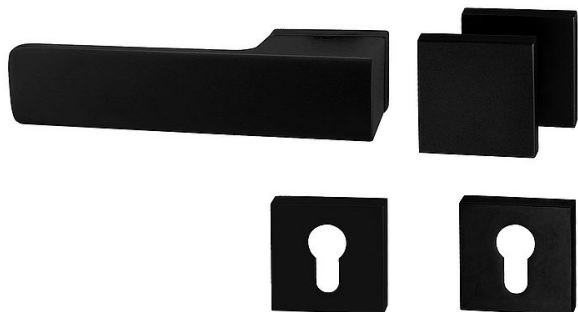

# TI - GORDO - RT5 4084 vložka MA/KL Re BS

» DVEŘNÍ KOVÁNÍ » INTERIÉROVÉ » Rozetové hranaté

EAN	8584138453041
Značka	MP
Kód produktu	03751-1524

Rozetová klika na interiérové dveře s obdélníkovou rozetou je vyrobena z materiálů vysoké kvality - zamak a je povrchově upravena. Rozeta má rozměry 52 mm x 35 mm a tloušťku jen 5 mm. Samotná rozeta je součástí designu kliky.

Patentovaná TUPAI mechanika má v kovovém pouzdře pružinové CLICKY, které sesazují krytku rozety, usnadňují tak její montáž a zajišťují stabilní upevnění bez možnosti samovolného pohybu krytky. Při demontáži krytky rozety stačí jednoduše zasunout klíč na demontáž rozet a mírným tahem ji bez poškození vyloupnout.

Vlastnosti kliky pro TUPAI Rectangular LINE:

- obdélníkový design 5 mm rozety
- klikové nasazení krytky rozety
- tichý chod
- dlouhodobá životnost
- jednoduchá montáž
- 5 - letá záruka na funkčnost mechaniky
- komponenty a náhradní díly skladem

Rozměry rozety: 52 mm x 36 mm  
Tloušťka rozety: 5 mm

Samotná rozeta je součástí designu kliky. Klika má integrovanou inteligentní technologii uzamykání přímo v klíci, takže není potřeba použití rozety s mechanickým klíčem. Klika je výjimečná svým nadčasovým designem a vysokou kvalitou.