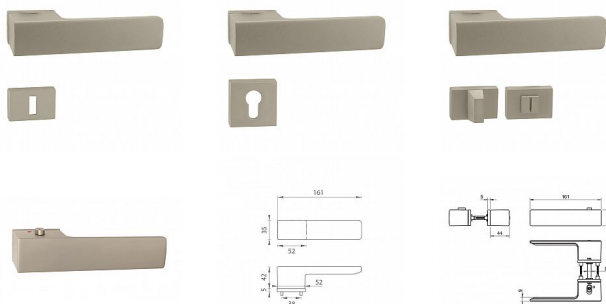

TI - GORDO - RT5 4084 vložka MA/KL Re NP

» DVEŘNÍ KOVÁNÍ » INTERIÉROVÉ » Rozetové hranaté

EAN	8584138453027
Značka	MP
Kód produktu	03751-1534
Balení	0 ks

Rozetová klika na interiérové dveře s obdélníkovou rozetou je vyrobena z materiálů vysoké kvality - zamak a je povrchově upravena. Rozeta má rozměry 52 mm x 35 mm a tloušťku jen 5 mm. Samotná rozeta je součástí designu kliky.

Patentovaná TUPAI mechanika má v kovovém pouzdře pružinové CLICKY, které sesazují krytku rozety, usnadňují tak její montáž a zajišťují stabilní upevnění bez možnosti samovolného pohybu krytky. Při demontáži krytky rozety stačí jednoduše zasunout klíč na demontáž rozet a mírným tahem ji bez poškození vyloupnout.

V případě PZ setu je použita PZ rozeta s rozměry 52 mm x 52 mm. Pro kombinaci madlo / klika je použito madlo HR 1924Q. Rozetová klika na interiérové dveře s obdélníkovou rozetou je vyrobená z materiálů vysoké kvality - zamak a je povrchově upravená.

Rozměry rozety: 52 mm x 36 mm

Tloušťka rozety: 5 mm

Samotná rozeta je součástí designu kliky. Klika má integrovanou inteligentní technologii uzamykání přímo v klíci, takže není potřeba použití rozety s mechanickým klíčem. Klika je výjimečná svým nadčasovým designem a vysokou kvalitou.