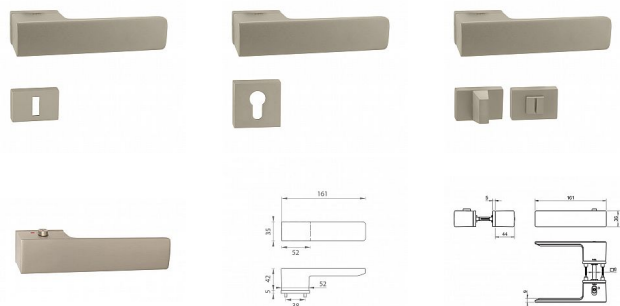

TI - GORDO - RT5 4084 vložka MA/KL Re NP

» DVEŘNÍ KOVÁNÍ » INTERIÉROVÉ » Rozetové hranaté

EAN	8584138453027
Značka	MP
Kód produktu	03751-1534

Rozetová klika na interiérové dveře s obdélníkovou rozetou je vyrobena z materiálů vysoké kvality - zamak a je povrchově upravena. Rozeta má rozměry 52 mm x 35 mm a tloušťku jen 5 mm. Samotná rozeta je součástí designu kliky.

Patentovaná TUPAI mechanika má v kovovém pouzdře pružinové CLICKY, které sesazují krytku rozety, usnadňují tak její montáž a zajišťují stabilní upevnění bez možnosti samovolného pohybu krytky. Při demontáži krytky rozety stačí jednoduše zasunout klíč na demontáž rozet a mírným tahem ji bez poškození vyloupnout.

Vlastnosti kliky pro TUPAI Rectangular LINE:

- obdélníkový design 5 mm rozety
- klikové nasazení krytky rozety
- tichý chod
- dlouhodobá životnost
- jednoduchá montáž
- 5 - letá záruka na funkčnost mechaniky
- komponenty a náhradní díly skladem

Rozměry rozety: 52 mm x 36 mm
Tloušťka rozety: 5 mm

Samotná rozeta je součástí designu kliky. Klika má integrovanou inteligentní technologii uzamykání přímo v klíci, takže není potřeba použití rozety s mechanickým klíčem. Klika je výjimečná svým nadčasovým designem a vysokou kvalitou.