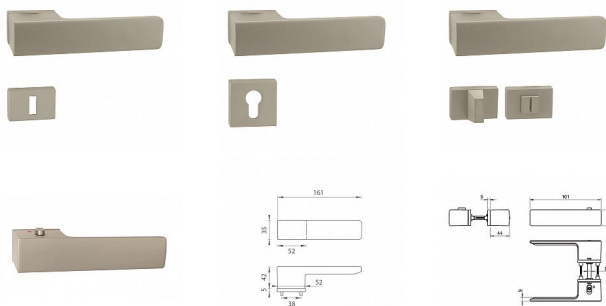

TI - GORDO - RT5 4084 vložka MA/KL Re NP

» DVEŘNÍ KOVÁNÍ » INTERIÉROVÉ » Rozetové hranaté

EAN	8584138453027
Značka	MP
Kód produktu	03751-1534
Balení	0 ks

Rozetová klika na interiérové dveře s obdélníkovou rozetou je vyrobena z materiálů vysoké kvality - zamak a je povrchově upravena. Rozeta má rozměry 52 mm x 35 mm a tloušťku jen 5 mm. Samotná rozeta je součástí designu kliky.

Patentovaná TUPAI mechanika má v kovovém pouzdře pružinové CLICKY, které sesazují krytku rozety, usnadňují tak její montáž a zajišťují stabilní upevnění bez možnosti samovolného pohybu krytky. Při demontáži krytky rozety stačí jednoduše zasunout klíč na demontáž rozet a mírným tahem ji bez poškození vyloupnout.

V případě PZ setu je použita PZ rozeta s rozměry 52 mm x 52 mm. Pro kombinaci madlo / klika je použito madlo HR 1924Q. Rozetová klika na interiérové dveře s obdélníkovou rozetou je vyrobená z materiálů vysoké kvality - zamak a je povrchově upravená.

Rozměry rozety: 52 mm x 36 mm

Tloušťka rozety: 5 mm

Samotná rozeta je součástí designu kliky. Klika má integrovanou inteligentní technologii uzamykání přímo v klíče, takže není potřeba použití rozety s mechanickým klíčem. Klika je výjimečná svým nadčasovým designem a vysokou kvalitou.