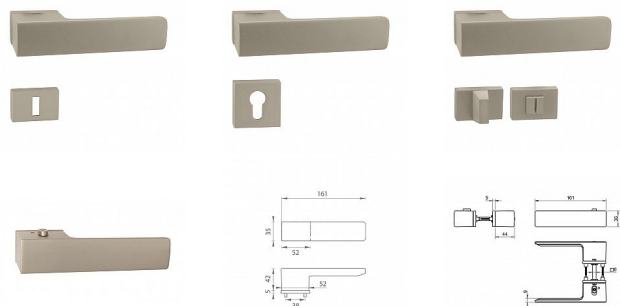

TI - GORDO - RT5 4084 vložka MA/KL Re NP

» DVEŘNÍ KOVÁNÍ » INTERIÉROVÉ » Rozetové hranaté

EAN	8584138453027
Značka	MP
Kód produktu	03751-1534

Rozetová klika na interiérové dveře s obdélníkovou rozetou je vyrobena z materiálů vysoké kvality - zamak a je povrchově upravena. Rozeta má rozměry 52 mm x 35 mm a tloušťku jen 5 mm. Samotná rozeta je součástí designu kliky.

Patentovaná TUPAI mechanika má v kovovém pouzdře pružinové CLICKY, které sesazují krytku rozety, usnadňují tak její montáž a zajišťují stabilní upevnění bez možnosti samovolného pohybu krytky. Při demontáži krytky rozety stačí jednoduše zasunout klíč na demontáž rozet a mírným tahem ji bez poškození vyloupnout.

Vlastnosti kliky pro TUPAI Rectangular LINE:

- obdélníkový design 5 mm rozety
- klikové nasazení krytky rozety
- tichý chod
- dlouhodobá životnost
- jednoduchá montáž
- 5 - letá záruka na funkčnost mechaniky
- komponenty a náhradní díly skladem

V případě PZ setu je použita PZ rozeta s rozměry 52 mm x 52 mm. Pro kombinaci madlo / klika je použito madlo HR 1924Q.

Rozetová klika na interiérové dveře s obdélníkovou rozetou je vyrobena z materiálů vysoké kvality - zamak a je povrchově upravená.

Rozměry rozety: 52 mm x 36 mm
Tloušťka rozety: 5 mm

Samotná rozeta je součástí designu kliky. Klika má integrovanou inteligentní technologii uzamykání přímo v klíci, takže není potřeba použití rozety s mechanickým klíčem. Klika je výjimečná svým nadčasovým designem a vysokou kvalitou.

Mechanismus kliky obsahuje vratnou pružinu. Výstupky na rozetě zabraňují jejímu protáčení a šrouby na prošroubování přes celou šířku dveří zaručí pevnější a stabilnější uchycení kování

Upozornění: pro WC uzamykání

Kování je dodáváno se šrouby a čtyřhranem (8x8 mm) pro tloušťku dveří 38 - 45 mm, 46 - 53 mm anebo 54 - 6