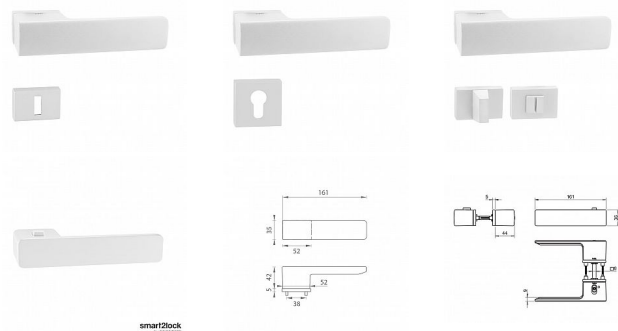

TI - GORDO - RT5 4084 vložka MA/KL Re WS

» DVEŘNÍ KOVÁNÍ » INTERIÉROVÉ » Rozetové hranaté

EAN	8584138453034
Značka	MP
Kód produktu	03751-1546
Balení	0 ks

Rozetová klika na interiérové dveře s obdélníkovou rozetou je vyrobena z materiálů vysoké kvality - zamak a je povrchově upravena. Rozeta má rozměry 52 mm x 35 mm a tloušťku jen 5 mm. Samotná rozeta je součástí designu kliky.

Patentovaná TUPAI mechanika má v kovovém pouzdře pružinové CLICKY, které sesazují krytku rozety, usnadňují tak její montáž a zajišťují stabilní upevnění bez možnosti samovolného pohybu krytky. Při demontáži krytky rozety stačí jednoduše zasunout klíč na demontáž rozet a mírným tahem ji bez poškození vyloupnout.

Vlastnosti kliky pro TUPAI Rectangular LINE:

- obdélníkový design 5 mm rozety
- klikové nasazení krytky rozety
- tichý chod
- dlouhodobá životnost
- jednoduchá montáž
- 5 - letá záruka na funkčnost mechaniky
- komponenty a náhradní díly skladem

V případě PZ setu je použita PZ rozeta s rozměry 52 mm x 52 mm. Pro kombinaci madlo / klika je použito madlo HR 1924Q. Rozetová klika na interiérové dveře s obdélníkovou rozetou je vyrobena z materiálů vysoké kvality - zamak a je povrchově upravená.

Rozměry rozety: 52 mm x 36 mm

Tloušťka rozety: 5 mm

Samotná rozeta je součástí designu kliky. Klika má integrovanou inteligentní technologii uzamykání přímo v klíče, takže není potřeba použití rozety s mechanickým klíčem. Klika je výjimečná svým nadčasovým designem a vysokou kvalitou.

Mechanismus kliky obsahuje vratnou pružinu. Výstupky na rozetě zabraňují jejímu protáčení a šrouby na prošroubování přes celou šířku dveří zaručí pevnější a stabilnější uchycení kování

Upozornění: pro WC uazmykání