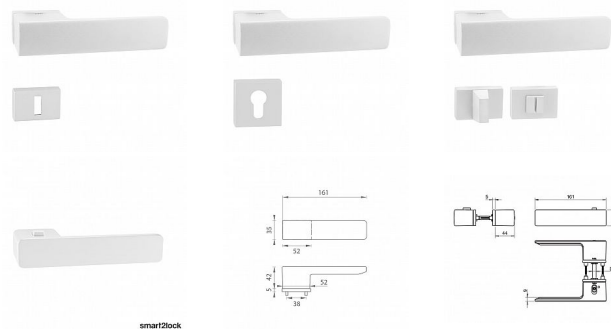

TI - GORDO - RT5 4084 vložka MA/KL Re WS

» DVEŘNÍ KOVÁNÍ » INTERIÉROVÉ » Rozetové hranaté

EAN	8584138453034
Značka	MP
Kód produktu	03751-1546
Balení	0 ks

Rozetová klika na interiérové dveře s obdélníkovou rozetou je vyrobena z materiálů vysoké kvality - zamak a je povrchově upravena. Rozeta má rozměry 52 mm x 35 mm a tloušťku jen 5 mm. Samotná rozeta je součástí designu kliky.

Patentovaná TUPAI mechanika má v kovovém pouzdře pružinové CLICKY, které sesazují krytku rozety, usnadňují tak její montáž a zajišťují stabilní upevnění bez možnosti samovolného pohybu krytky. Při demontáži krytky rozety stačí jednoduše zasunout klíč na demontáž rozet a mírným tahem ji bez poškození vyloupnout.

Vlastnosti kliky pro TUPAI Rectangular LINE:

- obdélníkový design 5 mm rozety
- klikové nasazení krytky rozety
- tichý chod
- dlouhodobá životnost
- jednoduchá montáž
- 5 - letá záruka na funkčnost mechaniky
- komponenty a náhradní díly skladem

V případě PZ setu je použita PZ rozeta s rozměry 52 mm x 52 mm. Pro kombinaci madlo / klika je použito madlo HR 1924Q. Rozetová klika na interiérové dveře s obdélníkovou rozetou je vyrobená z materiálů vysoké kvality - zamak a je povrchově upravená.

Rozměry rozety: 52 mm x 36 mm

Tloušťka rozety: 5 mm

Samotná rozeta je součástí designu kliky. Klika má integrovanou inteligentní technologii uzamykání přímo v klíče, takže není potřeba použití rozety s mechanickým klíčem. Klika je výjimečná svým nadčasovým designem a vysokou kvalitou.

Mechanismus kliky obsahuje vratnou pružinu. Výstupky na rozetě zabraňují jejímu protáčení a šrouby na prošroubování přes celou šířku dveří zaručí pevnější a stabilnější uchycení kování

Upozornění: pro WC uazmykání