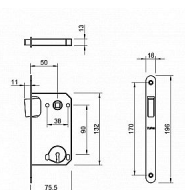

TI - MAGNETICKÝ ZÁMEK 3597 BB 90 BS - černá mat

» ZABEZPEČENÍ » ZADLABACÍ ZÁMKY » Magnetické

EAN	8584138198553
Značka	MP
Kód produktu	03751-2500

Magnetický zámek do dveří s otvorem pro interiérový klíč (BB).

Rozměry čela zámku:

Délka: 196 mm

Šířka: 18 mm

Tloušťka: 2,6 mm

Rozteč: 90 mm (vzdálenost mezi otvorem na kliku a vložkou / klíčem)

Zádlab: 73 mm

Dormas: 50 mm (vzdálenost osy kliky od lišty zámku)

Protiplech k magnetickému zámku není součástí balení.

u dodavatele
sklad dodavatele

Parametry

Značka	MP
Barva	Černá
Rozteč	90