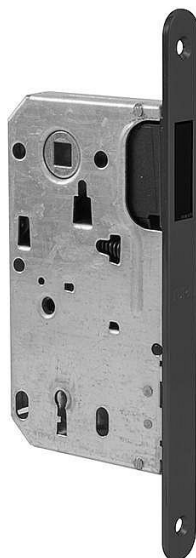

TI - MAGNETICKÝ ZÁMEK 3597 BB 90 BS - černá mat

» ZABEZPEČENÍ » ZADLABACÍ ZÁMKY » Magnetické

EAN	8584138198553
Značka	MP
Kód produktu	03751-2500

Magnetický zámek do dveří s otvorem pro interiérový klíč (BB).

Rozměry čela zámku:

Délka: 196 mm

Šířka: 18 mm

Tloušťka: 2,6 mm

Rozteč: 90 mm (vzdálenost mezi otvorem na kliku a vložkou / klíčem)

Zádlab: 73 mm

Dormas: 50 mm (vzdálenost osy kliky od lišty zámku)

Protiplech k magnetickému zámku není součástí balení.

u dodavatele
sklad dodavatele

Parametry

Značka	MP
Barva	Černá
Rozteč	90