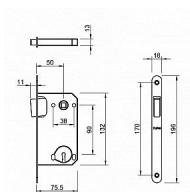

TI - MAGNETICKÝ ZÁMEK 3597 BB 90 CUM - měď mat

» ZABEZPEČENÍ » ZADLABACÍ ZÁMKY » Magnetické

EAN	8584138449150
Značka	MP
Kód produktu	03751-2502

Magnetický zámeček do dveří s otvorem pro interiérový klíč (BB).

Rozměry čela zámku:

Délka: 196 mm

Šířka: 18 mm

Tloušťka: 2,6 mm

Rozteč: 90 mm (vzdálenost mezi otvorem na kliku a vložkou / klíčem)

Zádlab: 73 mm

Dormas: 50 mm (vzdálenost osy kliky od lišty zámku)

Protiplech k magnetickému zámku není součástí balení.

sklad dodavatele

Parametry

Značka	MP
Barva	Bronz, F4 bronz elox
Rozteč	90