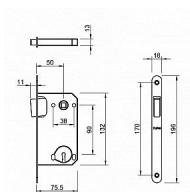

TI - MAGNETICKÝ ZÁMEK 3597 BB 90 CUM - měď mat

» ZABEZPEČENÍ » ZADLABACÍ ZÁMKY » Magnetické

EAN	8584138449150
Značka	MP
Kód produktu	03751-2502

Magnetický zámek do dveří s otvorem pro interiérový klíč (BB).

Rozměry čela zámku:

Délka: 196 mm

Šířka: 18 mm

Tloušťka: 2,6 mm

Rozteč: 90 mm (vzdálenost mezi otvorem na kliku a vložkou / klíčem)

Zádlab: 73 mm

Dormas: 50 mm (vzdálenost osy kliky od lišty zámku)

Protiplech k magnetickému zámku není součástí balení.

sklad dodavatele

Parametry

Značka	MP
Barva	Bronz, F4 bronz elox
Rozteč	90