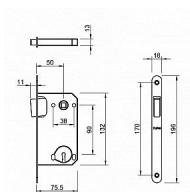

# TI - MAGNETICKÝ ZÁMEK 3597 BB 90 CUM - měď mat

» ZABEZPEČENÍ » ZADLABACÍ ZÁMKY » Magnetické

EAN	8584138449150
Značka	MP
Kód produktu	03751-2502

Magnetický zámek do dveří s otvorem pro interiérový klíč (BB).

Rozměry čela zámku:

Délka: 196 mm

Šířka: 18 mm

Tloušťka: 2,6 mm

Rozteč: 90 mm (vzdálenost mezi otvorem na kliku a vložkou / klíčem)

Zádlab: 73 mm

Dormas: 50 mm (vzdálenost osy kliky od lišty zámku)

Protiplech k magnetickému zámku není součástí balení.

## Parametry

Značka	MP
Barva	Bronz, F4 bronz elox
Rozteč	90