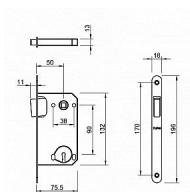

# TI - MAGNETICKÝ ZÁMEK 3597 BB 90 NP - niki perla

» ZABEZPEČENÍ » ZADLABACÍ ZÁMKY » Magnetické

EAN 8584138449075

Značka MP

Kód produktu 03751-2504

Magnetický zámek do dveří s otvorem pro interiérový klíč (BB).

Rozměry čela zámku:

Délka: 196 mm

Šířka: 18 mm

Tloušťka: 2,6 mm

Rozteč: 90 mm (vzdálenost mezi otvorem na kliku a vložkou / klíčem)

Zádlab: 73 mm

Dormas: 50 mm (vzdálenost osy kliky od lišty zámku)

Protiplech k magnetickému zámku není součástí balení.