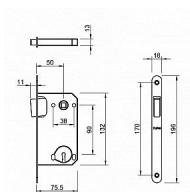

TI - MAGNETICKÝ ZÁMEK 3597 BB 90 OLV - mosaz lesk

» ZABEZPEČENÍ » ZADLABACÍ ZÁMKY » Magnetické

EAN	8584138448993
Značka	MP
Kód produktu	03751-2506

Magnetický zámek do dveří s otvorem pro interiérový klíč (BB).

Rozměry čela zámku:

Délka: 196 mm

Šířka: 18 mm

Tloušťka: 2,6 mm

Rozteč: 90 mm (vzdálenost mezi otvorem na kliku a vložkou / klíčem)

Zádlab: 73 mm

Dormas: 50 mm (vzdálenost osy kliky od lišty zámku)

Protiplech k magnetickému zámku není součástí balení.

sklad dodavatele

Parametry

Značka	MP
Barva	Mosaz lesk
Rozteč	90