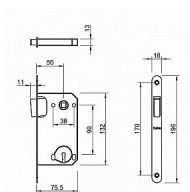

TI - MAGNETICKÝ ZÁMEK 3597 BB 90 OLV - mosaz lesk

» ZABEZPEČENÍ » ZADLABACÍ ZÁMKY » Magnetické

EAN	8584138448993
Značka	MP
Kód produktu	03751-2506
Balení	0 ks

Magnetický zámek do dveří s otvorem pro interiérový klíč (BB).

Rozměry čela zámku:

Délka: 196 mm

Šířka: 18 mm

Tloušťka: 2,6 mm

Rozteč: 90 mm (vzdálenost mezi otvorem na kliku a vložkou / klíčem)

Zádlab: 73 mm

Dormas: 50 mm (vzdálenost osy kliky od lišty zámku)

Protiplech k magnetickému zámku není součástí balení.

Parametry

Značka	MP
Barva	Mosaz lesk
Rozteč	90