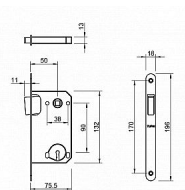

TI - MAGNETICKÝ ZÁMEK 3597 BB 90 ONS - niki broušený

» ZABEZPEČENÍ » ZADLABACÍ ZÁMKY » Magnetické

EAN	8584138198591
Značka	MP
Kód produktu	03751-2508

Magnetický zámek do dveří s otvorem pro interiérový klíč (BB).

Rozměry čela zámku:

Délka: 196 mm

Šířka: 18 mm

Tloušťka: 2,6 mm

Rozteč: 90 mm (vzdálenost mezi otvorem na kliku a vložkou / klíčem)

Zádlab: 73 mm

Dormas: 50 mm (vzdálenost osy kliky od lišty zámku)

Protiplech k magnetickému zámku není součástí balení.

Uvedená cena je jen za samostatný zámek.

Pro správné fungování doporučujeme koupit zároveň i protiplech, který najdete níže v doporučeném příslušenství

Dostupnost sklad SEZAM :
Dostupné sklad dodavatele:

u dodavatele
sklad dodavatele

Parametry

Značka	MP
Barva	Satén niki, stříbrná
Rozteč	90