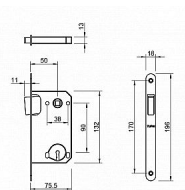

TI - MAGNETICKÝ ZÁMEK 3597 BB 90 ONS - niki broušený

» ZABEZPEČENÍ » ZADLABACÍ ZÁMKY » Magnetické

EAN	8584138198591
Značka	MP
Kód produktu	03751-2508

Magnetický zámek do dveří s otvorem pro interiérový klíč (BB).

Rozměry čela zámku:

Délka: 196 mm

Šířka: 18 mm

Tloušťka: 2,6 mm

Rozteč: 90 mm (vzdálenost mezi otvorem na kliku a vložkou / klíčem)

Zádlab: 73 mm

Dormas: 50 mm (vzdálenost osy kliky od lišty zámku)

Protiplech k magnetickému zámku není součástí balení.