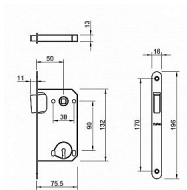

TI - MAGNETICKÝ ZÁMEK 3597 BB 90 T - titan

» ZABEZPEČENÍ » ZADLABACÍ ZÁMKY » Magnetické

EAN 8584138449037

Značka MP

Kód produktu 03751-2510

Magnetický zámek do dveří s otvorem pro interiérový klíč (BB).

Rozměry čela zámku:

Délka: 196 mm

Šířka: 18 mm

Tloušťka: 2,6 mm

Rozteč: 90 mm (vzdálenost mezi otvorem na kliku a vložkou / klíčem)

Zádlab: 73 mm

Dormas: 50 mm (vzdálenost osy kliky od lišty zámku)

Protiplech k magnetickému zámku není součástí balení.

sklad dodavatele

Parametry

Značka MP

Barva Antracit

Rozteč 90