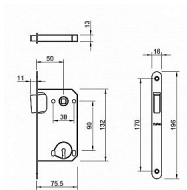

# TI - MAGNETICKÝ ZÁMEK 3597 BB 90 T - titan

» ZABEZPEČENÍ » ZADLABACÍ ZÁMKY » Magnetické

EAN 8584138449037

Značka MP

Kód produktu 03751-2510

Magnetický zámek do dveří s otvorem pro interiérový klíč (BB).

Rozměry čela zámku:

Délka: 196 mm

Šířka: 18 mm

Tloušťka: 2,6 mm

Rozteč: 90 mm (vzdálenost mezi otvorem na kliku a vložkou / klíčem)

Zádlab: 73 mm

Dormas: 50 mm (vzdálenost osy kliky od lišty zámku)

Protiplech k magnetickému zámku není součástí balení.

## Parametry

Značka MP

Barva Antracit

Rozteč 90