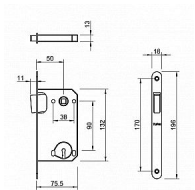

# TI - MAGNETICKÝ ZÁMEK 3597 BB 90 WS - bílá mat

» ZABEZPEČENÍ » ZADLABACÍ ZÁMKY » Magnetické

EAN 8584138449112

Značka MP

Kód produktu 03751-2512

Magnetický zámek do dveří s otvorem pro interiérový klíč (BB).

Rozměry čela zámku:

Délka: 196 mm

Šířka: 18 mm

Tloušťka: 2,6 mm

Rozteč: 90 mm (vzdálenost mezi otvorem na kliku a vložkou / klíčem)

Zádlab: 73 mm

Dormas: 50 mm (vzdálenost osy kliky od lišty zámku)

Protiplech k magnetickému zámku není součástí balení.

## Parametry

Značka MP

Barva Bílá

Rozteč 90