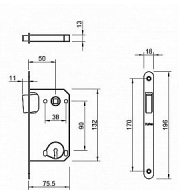

TI - MAGNETICKÝ ZÁMEK 3597 BB 90 WS - bílá mat

» ZABEZPEČENÍ » ZADLABACÍ ZÁMKY » Magnetické

EAN 8584138449112

Značka MP

Kód produktu 03751-2512

Magnetický zámek do dveří s otvorem pro interiérový klíč (BB).

Rozměry čela zámku:

Délka: 196 mm

Šířka: 18 mm

Tloušťka: 2,6 mm

Rozteč: 90 mm (vzdálenost mezi otvorem na kliku a vložkou / klíčem)

Zádlab: 73 mm

Dormas: 50 mm (vzdálenost osy kliky od lišty zámku)

Protiplech k magnetickému zámku není součástí balení.

sklad dodavatele

Parametry

Značka MP

Barva Bílá

Rozteč 90