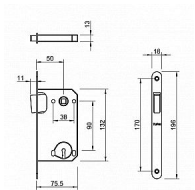

TI - MAGNETICKÝ ZÁMEK 3597 BB 90 WS - bílá mat

» ZABEZPEČENÍ » ZADLABACÍ ZÁMKY » Magnetické

EAN 8584138449112

Značka MP

Kód produktu 03751-2512

Magnetický zámek do dveří s otvorem pro interiérový klíč (BB).

Rozměry čela zámku:

Délka: 196 mm

Šířka: 18 mm

Tloušťka: 2,6 mm

Rozteč: 90 mm (vzdálenost mezi otvorem na kliku a vložkou / klíčem)

Zádlab: 73 mm

Dormas: 50 mm (vzdálenost osy kliky od lišty zámku)

Protiplech k magnetickému zámku není součástí balení.

sklad dodavatele

Parametry

Značka MP

Barva Bílá

Rozteč 90