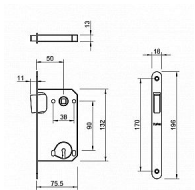

# TI - MAGNETICKÝ ZÁMEK 3597 BB 90 WS - bílá mat

» ZABEZPEČENÍ » ZADLABACÍ ZÁMKY » Magnetické

EAN	8584138449112
Značka	MP
Kód produktu	03751-2512
Balení	0 ks

Magnetický zámek do dveří s otvorem pro interiérový klíč (BB).

Rozměry čela zámku:

Délka: 196 mm

Šířka: 18 mm

Tloušťka: 2,6 mm

Rozteč: 90 mm (vzdálenost mezi otvorem na kliku a vložkou / klíčem)

Zádlab: 73 mm

Dormas: 50 mm (vzdálenost osy kliky od lišty zámku)

Protiplech k magnetickému zámku není součástí balení.

## Parametry

Značka	MP
Barva	Bílá
Rozteč	90