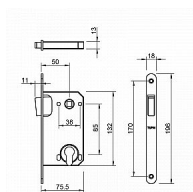

TI - MAGNETICKÝ ZÁMEK 3598 PZ 85 BS - černá mat

» ZABEZPEČENÍ » ZADLABACÍ ZÁMKY » Magnetické

EAN	8584138198546
Značka	MP
Kód produktu	03751-2514

Magnetický zámek do dveří s otvorem pro cylindrickou vložku (PZ).

Rozměry čela zámku:

Délka: 196 mm

Šířka: 18 mm

Tloušťka: 2,6 mm

Rozteč: 85 mm (vzdálenost mezi otvorem na kliku a vložkou / klíčem)

Zádlab: 73 mm

Dormas: 50 mm (vzdálenost osy kliky od lišty zámku)

Protiplech k magnetickému zámku není součástí balení.

u dodavatele
sklad dodavatele

Parametry

Značka	MP
Barva	Černá
Rozteč	85