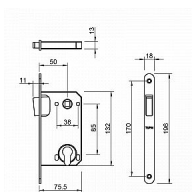

TI - MAGNETICKÝ ZÁMEK 3598 PZ 85 CUM - měď mat

» ZABEZPEČENÍ » ZADLABACÍ ZÁMKY » Magnetické

EAN	8584138449167
Značka	MP
Kód produktu	03751-2516

Magnetický zámek do dveří s otvorem pro cylindrickou vložku (PZ).

Rozměry čela zámku:

Délka: 196 mm

Šířka: 18 mm

Tloušťka: 2,6 mm

Rozteč: 85 mm (vzdálenost mezi otvorem na kliku a vložkou / klíčem)

Zádlab: 73 mm

Dormas: 50 mm (vzdálenost osy kliky od lišty zámku)

Protiplech k magnetickému zámku není součástí balení.

sklad dodavatele

Parametry

Značka	MP
Barva	Bronz, F4 bronz elox
Rozteč	85