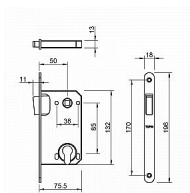

TI - MAGNETICKÝ ZÁMEK 3598 PZ 85 NP - niki perla

» ZABEZPEČENÍ » ZADLABACÍ ZÁMKY » Magnetické

EAN 8584138449082

Značka MP

Kód produktu 03751-2518

Magnetický zámek do dveří s otvorem pro cylindrickou vložku (PZ).

Rozměry čela zámku:

Délka: 196 mm

Šířka: 18 mm

Tloušťka: 2,6 mm

Rozteč: 85 mm (vzdálenost mezi otvorem na kliku a vložkou / klíčem)

Zádlab: 73 mm

Dormas: 50 mm (vzdálenost osy kliky od lišty zámku)

Protiplech k magnetickému zámku není součástí balení.

Uvedená cena je jen za samostatný zámek.

Pro správné fungování doporučujeme koupit zároveň i protiplech, který najdete níže v doporučeném příslušenství.

Dostupnost sklad SEZAM :

skladem

Parametry

Značka MP

Barva Satén niki, stříbrná

Rozteč 85