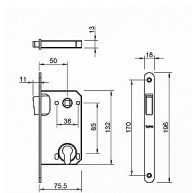

TI - MAGNETICKÝ ZÁMEK 3598 PZ 85 NP - niki perla

» ZABEZPEČENÍ » ZADLABACÍ ZÁMKY » Magnetické

EAN 8584138449082

Značka MP

Kód produktu 03751-2518

Magnetický zámek do dveří s otvorem pro cylindrickou vložku (PZ).

Rozměry čela zámku:

Délka: 196 mm

Šířka: 18 mm

Tloušťka: 2,6 mm

Rozteč: 85 mm (vzdálenost mezi otvorem na kliku a vložkou / klíčem)

Zádlab: 73 mm

Dormas: 50 mm (vzdálenost osy kliky od lišty zámku)

Protiplech k magnetickému zámku není součástí balení.

Uvedená cena je jen za samostatný zámek.

Pro správné fungování doporučujeme koupit zároveň i protiplech, který najdete níže v doporučeném příslušenství.

Dostupnost sklad SEZAM :

skladem

Parametry

Značka MP

Barva Satén niki, stříbrná

Rozteč 85