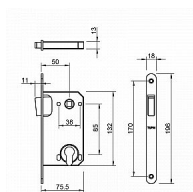

TI - MAGNETICKÝ ZÁMEK 3598 PZ 85 ONS - niki broušený

» ZABEZPEČENÍ » ZADLABACÍ ZÁMKY » Magnetické

EAN	8584138198584
Značka	MP
Kód produktu	03751-2522

Magnetický zámek do dveří s otvorem pro cylindrickou vložku (PZ).

Rozměry čela zámku:

Délka: 196 mm

Šířka: 18 mm

Tloušťka: 2,6 mm

Rozteč: 85 mm (vzdálenost mezi otvorem na kliku a vložkou / klíčem)

Zádlab: 73 mm

Dormas: 50 mm (vzdálenost osy kliky od lišty zámku)

Protiplech k magnetickému zámku není součástí balení.

Uvedená cena je jen za samostatný zámek.

Pro správné fungování doporučujeme koupit zároveň i protiplech, který najdete níže v doporučeném příslušenství.

Dostupnost sklad SEZAM :
Dostupné sklad dodavatele:

u dodavatele
sklad dodavatele

Parametry

Značka	MP
Barva	Satén niki, stříbrná
Rozteč	85