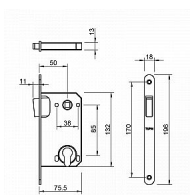

TI - MAGNETICKÝ ZÁMEK 3598 PZ 85 WS - bílá mat

» ZABEZPEČENÍ » ZADLABACÍ ZÁMKY » Magnetické

EAN 8584138449129

Značka MP

Kód produktu 03751-2526

Magnetický zámek do dveří s otvorem pro cylindrickou vložku (PZ).

Rozměry čela zámku:

Délka: 196 mm

Šířka: 18 mm

Tloušťka: 2,6 mm

Rozteč: 85 mm (vzdálenost mezi otvorem na kliku a vložkou / klíčem)

Zádlab: 73 mm

Dormas: 50 mm (vzdálenost osy kliky od lišty zámku)

Protiplech k magnetickému zámku není součástí balení.

Uvedená cena je jen za samostatný zámek.

Pro správné fungování doporučujeme koupit zároveň i protiplech, který najdete níže v doporučeném příslušenství.

Dostupnost sklad SEZAM :

u dodavatele

Dostupné sklad dodavatele:

sklad dodavatele

Parametry

Značka MP

Barva Bílá

Rozteč 85