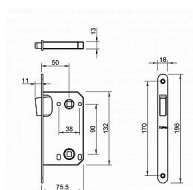

TI - MAGNETICKÝ ZÁMEK 3599 WC 90 BS - černá mat

» ZABEZPEČENÍ » ZADLABACÍ ZÁMKY » Magnetické

EAN	8584138198539
Značka	MP
Kód produktu	03751-2528

Magnetický zámek do dveří s otvorem pro WC klíč.

Rozměry čela zámku:

Délka: 196 mm

Šířka: 18 mm

Tloušťka: 2,6 mm

Rozteč: 90 mm (vzdálenost mezi otvorem na kliku a vložkou / klíčem)

Zádlab: 73 mm

Dormas: 50 mm (vzdálenost osy kliky od lišty zámku)

Protiplech k magnetickému zámku není součástí balení.

u dodavatele
sklad dodavatele

Parametry

Značka	MP
Barva	Černá
Rozteč	90