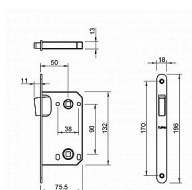

TI - MAGNETICKÝ ZÁMEK 3599 WC 90 BS - černá mat

» ZABEZPEČENÍ » ZADLABACÍ ZÁMKY » Magnetické

EAN	8584138198539
Značka	MP
Kód produktu	03751-2528

Magnetický zámek do dveří s otvorem pro WC klíč.

Rozměry čela zámku:

Délka: 196 mm

Šířka: 18 mm

Tloušťka: 2,6 mm

Rozteč: 90 mm (vzdálenost mezi otvorem na kliku a vložkou / klíčem)

Zádlab: 73 mm

Dormas: 50 mm (vzdálenost osy kliky od lišty zámku)

Protiplech k magnetickému zámku není součástí balení.

u dodavatele
sklad dodavatele

Parametry

Značka	MP
Barva	Černá
Rozteč	90