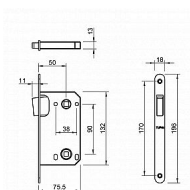

TI - MAGNETICKÝ ZÁMEK 3599 WC 90 BS - černá mat

» ZABEZPEČENÍ » ZADLABACÍ ZÁMKY » Magnetické

EAN	8584138198539
Značka	MP
Kód produktu	03751-2528
Balení	0 ks

Magnetický zámek do dveří s otvorem pro WC klíč.

Rozměry čela zámku:

Délka: 196 mm

Šířka: 18 mm

Tloušťka: 2,6 mm

Rozteč: 90 mm (vzdálenost mezi otvorem na kliku a vložkou / klíčem)

Zádlab: 73 mm

Dormas: 50 mm (vzdálenost osy kliky od lišty zámku)

Protiplech k magnetickému zámku není součástí balení.

Parametry

Značka	MP
Barva	Černá
Rozteč	90