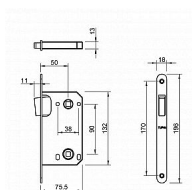

# TI - MAGNETICKÝ ZÁMEK 3599 WC 90 BS - černá mat

» ZABEZPEČENÍ » ZADLABACÍ ZÁMKY » Magnetické

EAN	8584138198539
Značka	MP
Kód produktu	03751-2528
Balení	0 ks

Magnetický zámek do dveří s otvorem pro WC klíč.

Rozměry čela zámku:

Délka: 196 mm

Šířka: 18 mm

Tloušťka: 2,6 mm

Rozteč: 90 mm (vzdálenost mezi otvorem na kliku a vložkou / klíčem)

Zádlab: 73 mm

Dormas: 50 mm (vzdálenost osy kliky od lišty zámku)

Protiplech k magnetickému zámku není součástí balení.

## Parametry

Značka	MP
Barva	Černá
Rozteč	90