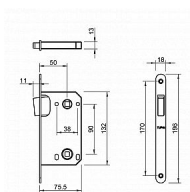

TI - MAGNETICKÝ ZÁMEK 3599 WC 90 CUM - měď mat

» ZABEZPEČENÍ » ZADLABACÍ ZÁMKY » Magnetické

EAN	8584138449174
Značka	MP
Kód produktu	03751-2530

Magnetický zámeček do dveří s otvorem pro WC klíč.

Rozměry čela zámku:

Délka: 196 mm

Šířka: 18 mm

Tloušťka: 2,6 mm

Rozteč: 90 mm (vzdálenost mezi otvorem na kliku a vložkou / klíčem)

Zádlab: 73 mm

Dormas: 50 mm (vzdálenost osy kliky od lišty zámku)

Protiplech k magnetickému zámku není součástí balení.

sklad dodavatele

Parametry

Značka	MP
Barva	Bronz, F4 bronz elox
Rozteč	90