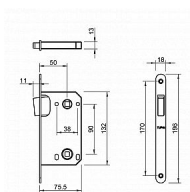

TI - MAGNETICKÝ ZÁMEK 3599 WC 90 CUM - měď mat

» ZABEZPEČENÍ » ZADLABACÍ ZÁMKY » Magnetické

EAN	8584138449174
Značka	MP
Kód produktu	03751-2530

Magnetický zámek do dveří s otvorem pro WC klíč.

Rozměry čela zámku:

Délka: 196 mm

Šířka: 18 mm

Tloušťka: 2,6 mm

Rozteč: 90 mm (vzdálenost mezi otvorem na kliku a vložkou / klíčem)

Zádlab: 73 mm

Dormas: 50 mm (vzdálenost osy kliky od lišty zámku)

Protiplech k magnetickému zámku není součástí balení.

sklad dodavatele

Parametry

Značka	MP
Barva	Bronz, F4 bronz elox
Rozteč	90