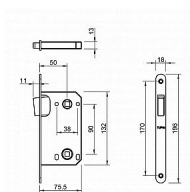

# TI - MAGNETICKÝ ZÁMEK 3599 WC 90 CUM - měď mat

» ZABEZPEČENÍ » ZADLABACÍ ZÁMKY » Magnetické

EAN	8584138449174
Značka	MP
Kód produktu	03751-2530
Balení	0 ks

Magnetický zámek do dveří s otvorem pro WC klíč.

Rozměry čela zámku:

Délka: 196 mm

Šířka: 18 mm

Tloušťka: 2,6 mm

Rozteč: 90 mm (vzdálenost mezi otvorem na kliku a vložkou / klíčem)

Zádlab: 73 mm

Dormas: 50 mm (vzdálenost osy kliky od lišty zámku)

Protiplech k magnetickému zámku není součástí balení.

## Parametry

Značka	MP
Barva	Bronz, F4 bronz elox
Rozteč	90