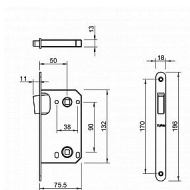

TI - MAGNETICKÝ ZÁMEK 3599 WC 90 NP - niki perla

» ZABEZPEČENÍ » ZADLABACÍ ZÁMKY » Magnetické

EAN	8584138449099
Značka	MP
Kód produktu	03751-2532

Magnetický zámeček do dveří s otvorem pro WC klíč.

Rozměry čela zámku:

Délka: 196 mm

Šířka: 18 mm

Tloušťka: 2,6 mm

Rozteč: 90 mm (vzdálenost mezi otvorem na kliku a vložkou / klíčem)

Zádlab: 73 mm

Dormas: 50 mm (vzdálenost osy kliky od lišty zámku)

Protiplech k magnetickému zámku není součástí balení.

Uvedená cena je jen za samostatný zámeček.

Pro správné fungování doporučujeme koupit zároveň i protiplech, který najdete níže v doporučeném příslušenství.

Dostupnost sklad SEZAM :

skladem

Parametry

Značka	MP
Barva	Satén niki, stříbrná
Rozteč	90