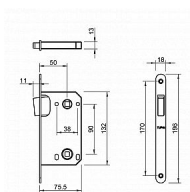

# TI - MAGNETICKÝ ZÁMEK 3599 WC 90 NP - niki perla

» ZABEZPEČENÍ » ZADLABACÍ ZÁMKY » Magnetické

EAN	8584138449099
Značka	MP
Kód produktu	03751-2532

Magnetický zámeček do dveří s otvorem pro WC klíč.

Rozměry čela zámečku:

Délka: 196 mm

Šířka: 18 mm

Tloušťka: 2,6 mm

Rozteč: 90 mm (vzdálenost mezi otvorem na kliku a vložkou / klíčem)

Zádlab: 73 mm

Dormas: 50 mm (vzdálenost osy kliky od lišty zámečku)

Protiplech k magnetickému zámečku není součástí balení.