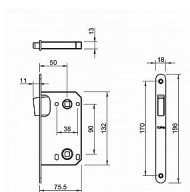

TI - MAGNETICKÝ ZÁMEK 3599 WC 90 NP - niki perla

» ZABEZPEČENÍ » ZADLABACÍ ZÁMKY » Magnetické

EAN	8584138449099
Značka	MP
Kód produktu	03751-2532
Balení	0 ks

Magnetický zámek do dveří s otvorem pro WC klíč.

Rozměry čela zámku:

Délka: 196 mm

Šířka: 18 mm

Tloušťka: 2,6 mm

Rozteč: 90 mm (vzdálenost mezi otvorem na kliku a vložkou / klíčem)

Zádlab: 73 mm

Dormas: 50 mm (vzdálenost osy kliky od lišty zámku)

Protiplech k magnetickému zámku není součástí balení.