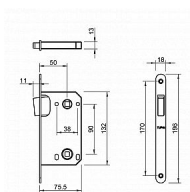

# TI - MAGNETICKÝ ZÁMEK 3599 WC 90 OLV - mosaz lesk

» ZABEZPEČENÍ » ZADLABACÍ ZÁMKY » Magnetické

EAN	8584138449013
Značka	MP
Kód produktu	03751-2534

Magnetický zámeček do dveří s otvorem pro WC klíč.

Rozměry čela zámku:

Délka: 196 mm

Šířka: 18 mm

Tloušťka: 2,6 mm

Rozteč: 90 mm (vzdálenost mezi otvorem na kliku a vložkou / klíčem)

Zádlab: 73 mm

Dormas: 50 mm (vzdálenost osy kliky od lišty zámku)

Protiplech k magnetickému zámku není součástí balení.

## Parametry

Značka	MP
Barva	Mosaz lesk
Rozteč	90