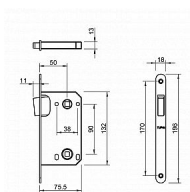

TI - MAGNETICKÝ ZÁMEK 3599 WC 90 OLV - mosaz lesk

» ZABEZPEČENÍ » ZADLABACÍ ZÁMKY » Magnetické

EAN	8584138449013
Značka	MP
Kód produktu	03751-2534

Magnetický zámek do dveří s otvorem pro WC klíč.

Rozměry čela zámku:

Délka: 196 mm

Šířka: 18 mm

Tloušťka: 2,6 mm

Rozteč: 90 mm (vzdálenost mezi otvorem na kliku a vložkou / klíčem)

Zádlab: 73 mm

Dormas: 50 mm (vzdálenost osy kliky od lišty zámku)

Protiplech k magnetickému zámku není součástí balení.

sklad dodavatele

Parametry

Značka	MP
Barva	Mosaz lesk
Rozteč	90