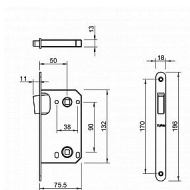

# TI - MAGNETICKÝ ZÁMEK 3599 WC 90 OLV - mosaz lesk

» ZABEZPEČENÍ » ZADLABACÍ ZÁMKY » Magnetické

EAN	8584138449013
Značka	MP
Kód produktu	03751-2534

Magnetický zámek do dveří s otvorem pro WC klíč.

Rozměry čela zámku:

Délka: 196 mm

Šířka: 18 mm

Tloušťka: 2,6 mm

Rozteč: 90 mm (vzdálenost mezi otvorem na kliku a vložkou / klíčem)

Zádlab: 73 mm

Dormas: 50 mm (vzdálenost osy kliky od lišty zámku)

Protiplech k magnetickému zámku není součástí balení.

## Parametry

Značka	MP
Barva	Mosaz lesk
Rozteč	90