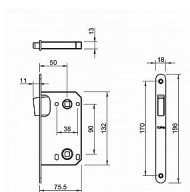

# TI - MAGNETICKÝ ZÁMEK 3599 WC 90 OLV - mosaz lesk

» ZABEZPEČENÍ » ZADLABACÍ ZÁMKY » Magnetické

EAN	8584138449013
Značka	MP
Kód produktu	03751-2534
Balení	0 ks

Magnetický zámek do dveří s otvorem pro WC klíč.

Rozměry čela zámku:

Délka: 196 mm

Šířka: 18 mm

Tloušťka: 2,6 mm

Rozteč: 90 mm (vzdálenost mezi otvorem na kliku a vložkou / klíčem)

Zádlab: 73 mm

Dormas: 50 mm (vzdálenost osy kliky od lišty zámku)

Protiplech k magnetickému zámku není součástí balení.

## Parametry

Značka	MP
Barva	Mosaz lesk
Rozteč	90