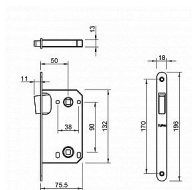

TI - MAGNETICKÝ ZÁMEK 3599 WC 90 ONS - niki broušený

» ZABEZPEČENÍ » ZADLABACÍ ZÁMKY » Magnetické

EAN	8584138198577
Značka	MP
Kód produktu	03751-2536

Magnetický zámek do dveří s otvorem pro WC klíč.

Rozměry čela zámku:

Délka: 196 mm

Šířka: 18 mm

Tloušťka: 2,6 mm

Rozteč: 90 mm (vzdálenost mezi otvorem na kliku a vložkou / klíčem)

Zádlab: 73 mm

Dormas: 50 mm (vzdálenost osy kliky od lišty zámku)

Protiplech k magnetickému zámku není součástí balení.