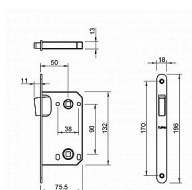

TI - MAGNETICKÝ ZÁMEK 3599 WC 90 ONS - niki broušený

» ZABEZPEČENÍ » ZADLABACÍ ZÁMKY » Magnetické

EAN	8584138198577
Značka	MP
Kód produktu	03751-2536

Magnetický zámek do dveří s otvorem pro WC klíč.

Rozměry čela zámku:

Délka: 196 mm

Šířka: 18 mm

Tloušťka: 2,6 mm

Rozteč: 90 mm (vzdálenost mezi otvorem na kliku a vložkou / klíčem)

Zádlab: 73 mm

Dormas: 50 mm (vzdálenost osy kliky od lišty zámku)

Protiplech k magnetickému zámku není součástí balení.