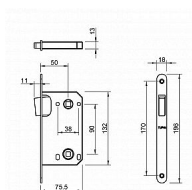

TI - MAGNETICKÝ ZÁMEK 3599 WC 90 ONS - niki broušený

» ZABEZPEČENÍ » ZADLABACÍ ZÁMKY » Magnetické

EAN	8584138198577
Značka	MP
Kód produktu	03751-2536
Balení	0 ks

Magnetický zámek do dveří s otvorem pro WC klíč.

Rozměry čela zámku:

Délka: 196 mm

Šířka: 18 mm

Tloušťka: 2,6 mm

Rozteč: 90 mm (vzdálenost mezi otvorem na kliku a vložkou / klíčem)

Zádlab: 73 mm

Dormas: 50 mm (vzdálenost osy kliky od lišty zámku)

Protiplech k magnetickému zámku není součástí balení.

Uvedená cena je jen za samostatný zámek.

Pro správné fungování doporučujeme koupit zároveň i protiplech, který najdete níže v doporučeném příslušenství.

Dostupnost na hlavním skladě:

skladem u dodavatele

Parametry

Značka	MP
Barva	Satén niki, stříbrná
Rozteč	90