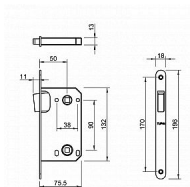

TI - MAGNETICKÝ ZÁMEK 3599 WC 90 T - titan

» ZABEZPEČENÍ » ZADLABACÍ ZÁMKY » Magnetické

EAN	8584138449051
Značka	MP
Kód produktu	03751-2538
Balení	0 ks

Magnetický zámek do dveří s otvorem pro WC klíč.

Rozměry čela zámku:

Délka: 196 mm

Šířka: 18 mm

Tloušťka: 2,6 mm

Rozteč: 90 mm (vzdálenost mezi otvorem na kliku a vložkou / klíčem)

Zádlab: 73 mm

Dormas: 50 mm (vzdálenost osy kliky od lišty zámku)

Protiplech k magnetickému zámku není součástí balení.

Parametry

Značka	MP
Barva	Antracit
Rozteč	90