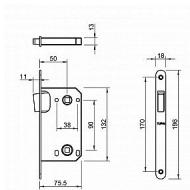

TI - MAGNETICKÝ ZÁMEK 3599 WC 90 T - titan

» ZABEZPEČENÍ » ZADLABACÍ ZÁMKY » Magnetické

EAN 8584138449051

Značka MP

Kód produktu 03751-2538

Magnetický zámek do dveří s otvorem pro WC klíč.

Rozměry čela zámku:

Délka: 196 mm

Šířka: 18 mm

Tloušťka: 2,6 mm

Rozteč: 90 mm (vzdálenost mezi otvorem na kliku a vložkou / klíčem)

Zádlab: 73 mm

Dormas: 50 mm (vzdálenost osy kliky od lišty zámku)

Protiplech k magnetickému zámku není součástí balení.

sklad dodavatele

Parametry

Značka MP

Barva Antracit

Rozteč 90