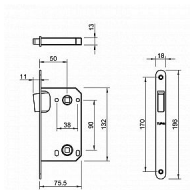

TI - MAGNETICKÝ ZÁMEK 3599 WC 90 T - titan

» ZABEZPEČENÍ » ZADLABACÍ ZÁMKY » Magnetické

EAN	8584138449051
Značka	MP
Kód produktu	03751-2538
Balení	0 ks

Magnetický zámek do dveří s otvorem pro WC klíč.

Rozměry čela zámku:

Délka: 196 mm

Šířka: 18 mm

Tloušťka: 2,6 mm

Rozteč: 90 mm (vzdálenost mezi otvorem na kliku a vložkou / klíčem)

Zádlab: 73 mm

Dormas: 50 mm (vzdálenost osy kliky od lišty zámku)

Protiplech k magnetickému zámku není součástí balení.

Parametry

Značka	MP
Barva	Antracit
Rozteč	90