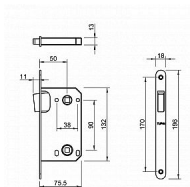

TI - MAGNETICKÝ ZÁMEK 3599 WC 90 WS - bílá mat

» ZABEZPEČENÍ » ZADLABACÍ ZÁMKY » Magnetické

EAN	8584138449136
Značka	MP
Kód produktu	03751-2540
Balení	0 ks

Magnetický zámek do dveří s otvorem pro WC klíč.

Rozměry čela zámku:

Délka: 196 mm

Šířka: 18 mm

Tloušťka: 2,6 mm

Rozteč: 90 mm (vzdálenost mezi otvorem na kliku a vložkou / klíčem)

Zádlab: 73 mm

Dormas: 50 mm (vzdálenost osy kliky od lišty zámku)

Protiplech k magnetickému zámku není součástí balení.

Parametry

Značka	MP
Barva	Bílá
Rozteč	90