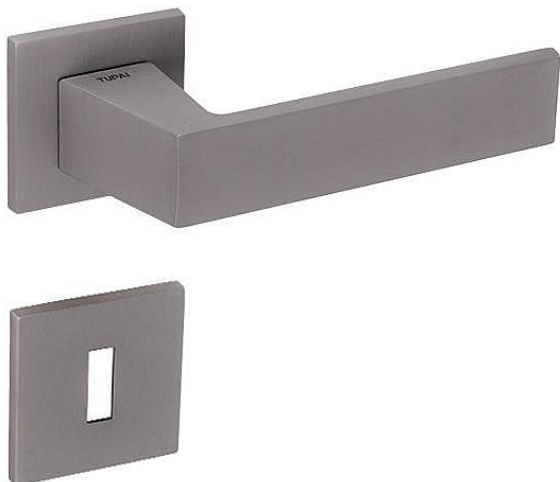

TI - MAYA - HR 3033Q 5S klíč NP

» DVEŘNÍ KOVÁNÍ » INTERIÉROVÉ » Rozetové hranaté

EAN	8584138420302
Značka	MP
Kód produktu	03751-0352
Balení	0 ks

Rozetová klika na interiérové dveře s hranatou rozetou je vyrobena z materiálů vysoké kvality - zamak a je povrchově upravena. Rozeta má rozměry 52 mm x 52 mm a tloušťku pouze 5 mm.

Minimalistický design rozety s vysokou stabilitou kliky na dveřích působí jemně, a tím ponechává prostor pro vyniknutí designu samotné kliky. Patentovaná TUPAI mechanika s nylonovo-kovovou podložkou s výstupky - kliknutím usnadňuje montáž krytky rozety a zajišťuje stabilní upevnění bez možnosti samovolného pohybu krytky. Při demontáži stačí jednoduše zasunout klíč na demontáž rozet a mírným tahem ji bez poškození vyloupnout. Vratný mechanismus a krytka jsou upevněny na samotnou kliku, čímž zvyšují pevnost a funkčnost kování.

Vlastnosti kliky pro TUPAI 5S LINE:

- minimalistický design rozety (tloušťka rozety pouze 5 mm)
- vysoká stabilita a pevnost kliky
- vratný mechanismus - součást kliky a krytky rozety
- dlouhodobá životnost
- jednoduchá montáž
- 5 - letá záruka na funkčnost mechaniky

Dostupnost na hlavním skladě: skladem u dodavatele

Parametry

Značka	MP
Barva	Satén niki, stříbrná