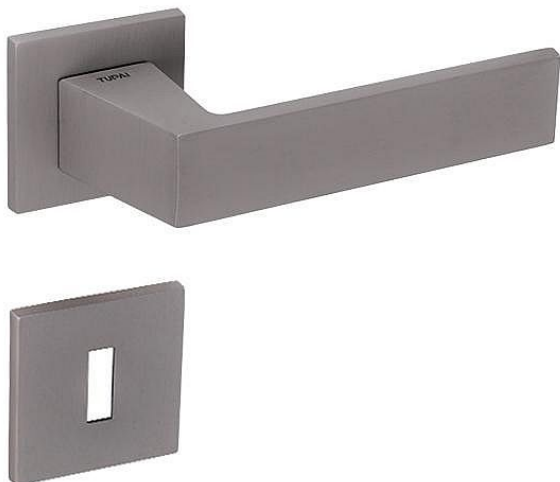

TI - MAYA - HR 3033Q 5S klíč NP

» DVEŘNÍ KOVÁNÍ » INTERIÉROVÉ » Rozetové hranaté

EAN 8584138420302

Značka MP

Kód produktu 03751-0352

Rozetová klika na interiérové dveře s hranatou rozetou je vyrobena z materiálů vysoké kvality - zamak a je povrchově upravena. Rozeta má rozměry 52 mm x 52 mm a tloušťku pouze 5 mm.

Minimalistický design rozety s vysokou stabilitou kliky na dveřích působí jemně, a tím ponechává prostor pro vyniknutí designu samotné kliky. Patentovaná TUPAI mechanika s nylonovo-kovovou podložkou s výstupky - kliknutím usnadňuje montáž krytky rozety a zajišťuje stabilní upevnění bez možnosti samovolného pohybu krytky. Při demontáži stačí jednoduše zasunout klíč na demontáž rozet a mírným tahem ji bez poškození vyloupnout. Vratný mechanismus a krytka jsou upevněny na samotnou kliku, čímž zvyšují pevnost a funkčnost kování.

Vlastnosti kliky pro TUPAI 5S LINE:

- minimalistický design rozety (tloušťka rozety pouze 5 mm)
- vysoká stabilita a pevnost kliky
- vratný mechanismus - součást kliky a krytky rozety
- dlouhodobá životnost
- jednoduchá montáž
- 5 - letá záruka na funkčnost mechaniky

Dostupnost sklad SEZAM :

u dodavatele

Dostupné sklad dodavatele:

sklad dodavatele

Parametry

Značka MP

Barva Satén nikel, stříbrná