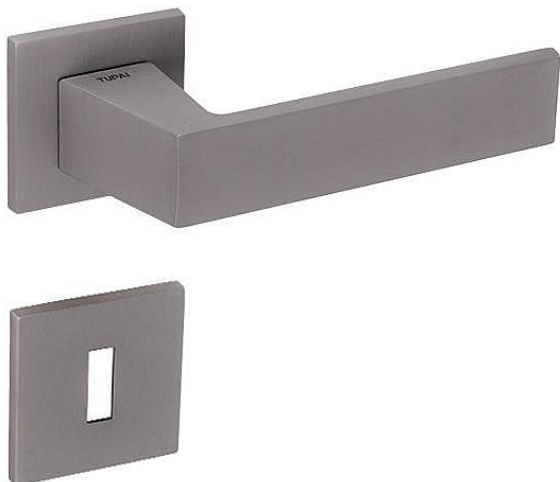

TI - MAYA - HR 3033Q 5S na rozetách NP

» DVEŘNÍ KOVÁNÍ » INTERIÉROVÉ » Rozetové hranaté

EAN	8584138420296
Značka	MP
Kód produktu	03751-0350
Balení	0 ks

Rozetová klika na interiérové dveře s hranatou rozetou je vyrobena z materiálů vysoké kvality - zamak a je povrchově upravena. Rozeta má rozměry 52 mm x 52 mm a tloušťku pouze 5 mm.

Minimalistický design rozety s vysokou stabilitou kliky na dveřích působí jemně, a tím ponechává prostor pro vyniknutí designu samotné kliky. Patentovaná TUPAI mechanika s nylonovo-kovovou podložkou s výstupky - kliknutím usnadňuje montáž krytky rozety a zajišťuje stabilní upevnění bez možnosti samovolného pohybu krytky. Při demontáži stačí jednoduše zasunout klíč na demontáž rozet a mírným tahem ji bez poškození vyloupnout. Vratný mechanismus a krytka jsou upevněny na samotnou kliku, čímž zvyšují pevnost a funkčnost kování.

Vlastnosti kliky pro TUPAI 5S LINE:

- minimalistický design rozety (tloušťka rozety pouze 5 mm)
- vysoká stabilita a pevnost kliky
- vratný mechanismus - součást kliky a krytky rozety
- dlouhodobá životnost
- jednoduchá montáž
- 5 - letá záruka na funkčnost mechaniky

Dostupnost na hlavním skladě: skladem u dodavatele

Parametry

Značka	MP
Barva	Satén niki, stříbrná