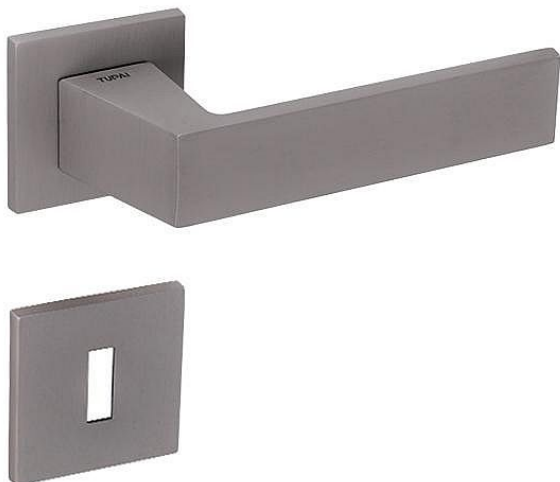

TI - MAYA - HR 3033Q 5S na rozetách NP

» DVEŘNÍ KOVÁNÍ » INTERIÉROVÉ » Rozetové hranaté

EAN	8584138420296
Značka	MP
Kód produktu	03751-0350

Rozetová klika na interiérové dveře s hranatou rozetou je vyrobena z materiálů vysoké kvality - zamak a je povrchově upravena. Rozeta má rozměry 52 mm x 52 mm a tloušťku pouze 5 mm.

Minimalistický design rozety s vysokou stabilitou kliky na dveřích působí jemně, a tím ponechává prostor pro vyniknutí designu samotné kliky. Patentovaná TUPAI mechanika s nylonovo-kovovou podložkou s výstupky - kliknutím usnadňuje montáž krytky rozety a zajišťuje stabilní upevnění bez možnosti samovolného pohybu krytky. Při demontáži stačí jednoduše zasunout klíč na demontáž rozet a mírným tahem ji bez poškození vyloupnout. Vratný mechanismus a krytka jsou upevněny na samotnou kliku, čímž zvyšují pevnost a funkčnost kování.

Vlastnosti kliky pro TUPAI 5S LINE:

- minimalistický design rozety (tloušťka rozety pouze 5 mm)
- vysoká stabilita a pevnost kliky
- vratný mechanismus - součást kliky a krytky rozety
- dlouhodobá životnost
- jednoduchá montáž
- 5 - letá záruka na funkčnost mechaniky

Dostupnost sklad SEZAM :

u dodavatele

Dostupné sklad dodavatele:

sklad dodavatele

Parametry

Značka	MP
Barva	Satén nikel, stříbrná