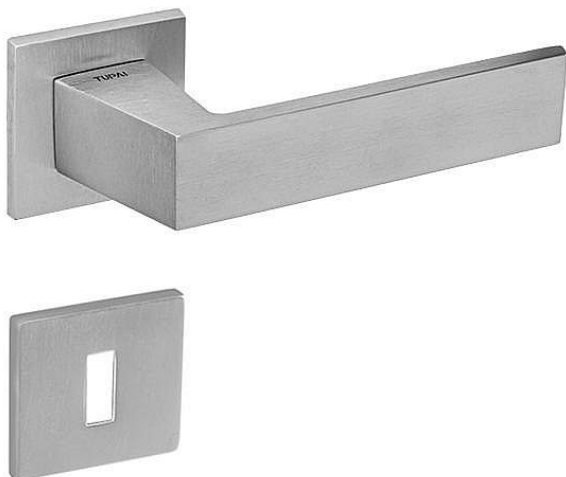

TI MAYA HR 3033Q 5S rozetové kování Chrom broušený OCS

» DVEŘNÍ KOVÁNÍ » INTERIÉROVÉ » Rozetové hranaté

Značka	MP
Kód produktu	MP03751-0358

Rozetová klika na interiérové dveře s hranatou rozetou je vyrobena z materiálů vysoké kvality - zamak a je povrchově upravena. Rozeta má rozměry 52 mm x 52 mm a tloušťku pouze 5 mm.

Minimalistický design rozety s vysokou stabilitou kliky na dveřích působí jemně, a tím ponechává prostor pro vyniknutí designu samotné kliky. Patentovaná TUPAI mechanika s nylonovo-kovovou podložkou s výstupky - kliknutím usnadňuje montáž krytky rozety a zajišťuje stabilní upevnění bez možnosti samovolného pohybu krytky. Při demontáži stačí jednoduše zasunout klíč na demontáž rozet a mírným tahem ji bez poškození vyloupnout. Vratný mechanismus a krytka jsou upevněny na samotnou kliku, čímž zvyšují pevnost a funkčnost kování.

Vlastnosti kliky pro TUPAI 5S LINE:

- minimalistický design rozety (tloušťka rozety pouze 5 mm)
- vysoká stabilita a pevnost kliky
- vratný mechanismus - součást kliky a krytky rozety
- dlouhodobá životnost
- jednoduchá montáž
- 5 - letá záruka na funkčnost mechaniky