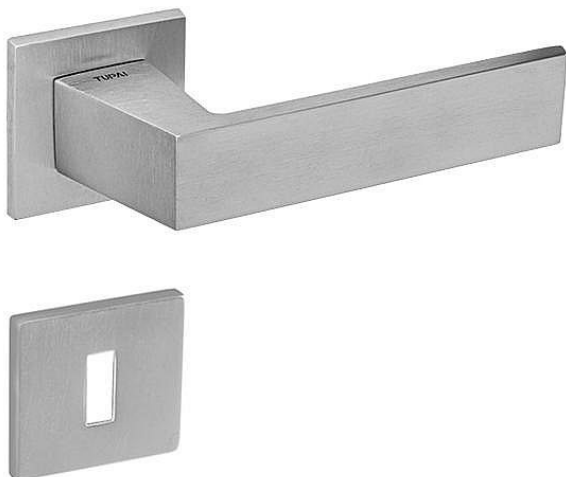

# TI MAYA HR 3033Q 5S rozetové kování Chrom broušený OCS

» DVEŘNÍ KOVÁNÍ » INTERIÉROVÉ » Rozetové hranaté

Značka	MP
Kód produktu	MP03751-0358

Rozetová klika na interiérové dveře s hranatou rozetou je vyrobena z materiálů vysoké kvality - zamak a je povrchově upravena. Rozeta má rozměry 52 mm x 52 mm a tloušťku pouze 5 mm.

Minimalistický design rozety s vysokou stabilitou kliky na dveřích působí jemně, a tím ponechává prostor pro vyniknutí designu samotné kliky. Patentovaná TUPAI mechanika s nylonovo-kovovou podložkou s výstupky - kliknutím usnadňuje montáž krytky rozety a zajišťuje stabilní upevnění bez možnosti samovolného pohybu krytky. Při demontáži stačí jednoduše zasunout klíč na demontáž rozet a mírným tahem ji bez poškození vyloupnout. Vratný mechanismus a krytka jsou upevněny na samotnou kliku, čímž zvyšují pevnost a funkčnost kování.

Vlastnosti kliky pro TUPAI 5S LINE:

- minimalistický design rozety (tloušťka rozety pouze 5 mm)
- vysoká stabilita a pevnost kliky
- vratný mechanismus - součást kliky a krytky rozety
- dlouhodobá životnost
- jednoduchá montáž
- 5 - letá záruka na funkčnost mechaniky