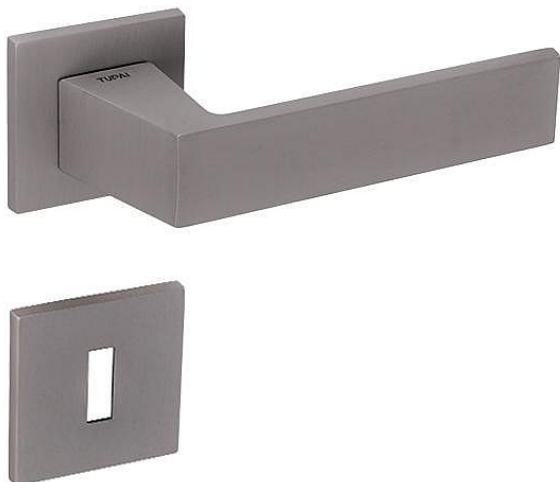

# TI MAYA HR 3033Q 5S rozetové kování Nikl Perla NP

» DVEŘNÍ KOVÁNÍ » INTERIÉROVÉ » Rozetové hranaté

Značka	MP
Kód produktu	MP03751-0350
Balení	0 ks

Rozetová klika na interiérové dveře s hranatou rozetou je vyrobena z materiálů vysoké kvality - zamak a je povrchově upravena. Rozeta má rozměry 52 mm x 52 mm a tloušťku pouze 5 mm.

Minimalistický design rozety s vysokou stabilitou kliky na dveřích působí jemně, a tím ponechává prostor pro vyniknutí designu samotné kliky. Patentovaná TUPAI mechanika s nylonovo-kovovou podložkou s výstupky - kliknutím usnadňuje montáž krytky rozety a zajišťuje stabilní upevnění bez možnosti samovolného pohybu krytky. Při demontáži stačí jednoduše zasunout klíč na demontáž rozet a mírným tahem ji bez poškození vyloupnout. Vratný mechanismus a krytka jsou upevněny na samotnou kliku, čímž zvyšují pevnost a funkčnost kování.

Vlastnosti kliky pro TUPAI 5S LINE:

- minimalistický design rozety (tloušťka rozety pouze 5 mm)
- vysoká stabilita a pevnost kliky
- vratný mechanismus - součást kliky a krytky rozety
- dlouhodobá životnost
- jednoduchá montáž
- 5 - letá záruka na funkčnost mechaniky