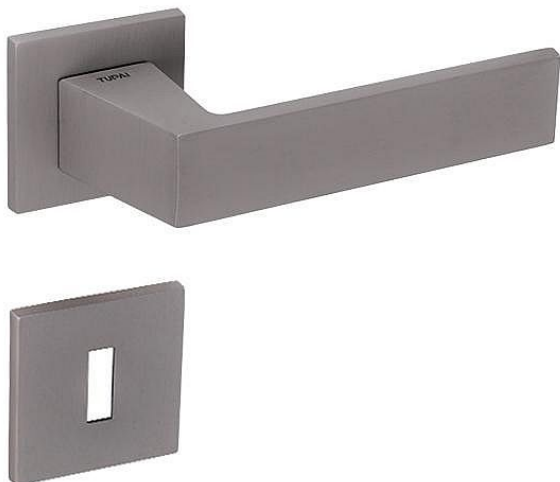

TI - MAYA - HR 3033Q 5S vložka NP

» DVEŘNÍ KOVÁNÍ » INTERIÉROVÉ » Rozetové hranaté

EAN 8584138420319

Značka MP

Kód produktu 03751-0354

Rozetová klika na interiérové dveře s hranatou rozetou je vyrobena z materiálů vysoké kvality - zamak a je povrchově upravena. Rozeta má rozměry 52 mm x 52 mm a tloušťku pouze 5 mm.

Minimalistický design rozety s vysokou stabilitou kliky na dveřích působí jemně, a tím ponechává prostor pro vyniknutí designu samotné kliky. Patentovaná TUPAI mechanika s nylonovo-kovovou podložkou s výstupky - kliknutím usnadňuje montáž krytky rozety a zajišťuje stabilní upevnění bez možnosti samovolného pohybu krytky. Při demontáži stačí jednoduše zasunout klíč na demontáž rozet a mírným tahem ji bez poškození vyloupnout. Vratný mechanismus a krytka jsou upevněny na samotnou kliku, čímž zvyšují pevnost a funkčnost kování.

Vlastnosti kliky pro TUPAI 5S LINE:

- minimalistický design rozety (tloušťka rozety pouze 5 mm)
- vysoká stabilita a pevnost kliky
- vratný mechanismus - součást kliky a krytky rozety
- dlouhodobá životnost
- jednoduchá montáž
- 5 - letá záruka na funkčnost mechaniky

Dostupnost sklad SEZAM :

u dodavatele

Dostupné sklad dodavatele:

sklad dodavatele

Parametry

Značka MP

Barva Satén nikl, stříbrná