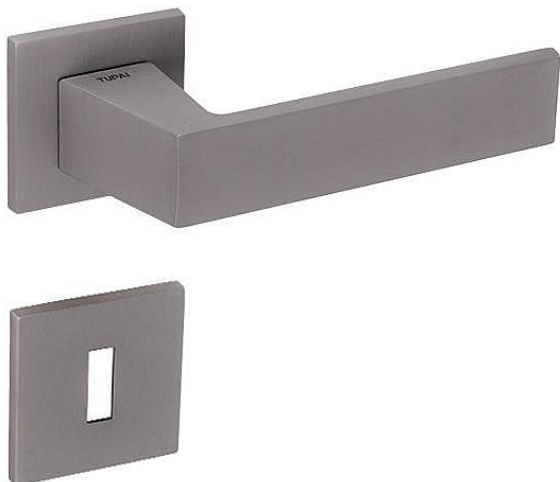

TI - MAYA - HR 3033Q 5S vložka NP

» DVEŘNÍ KOVÁNÍ » INTERIÉROVÉ » Rozetové hranaté

EAN	8584138420319
Značka	MP
Kód produktu	03751-0354
Balení	0 ks

Rozetová klika na interiérové dveře s hranatou rozetou je vyrobena z materiálů vysoké kvality - zamak a je povrchově upravena. Rozeta má rozměry 52 mm x 52 mm a tloušťku pouze 5 mm.

Minimalistický design rozety s vysokou stabilitou kliky na dveřích působí jemně, a tím ponechává prostor pro vyniknutí designu samotné kliky. Patentovaná TUPAI mechanika s nylonovo-kovovou podložkou s výstupky - kliknutím usnadňuje montáž krytky rozety a zajišťuje stabilní upevnění bez možnosti samovolného pohybu krytky. Při demontáži stačí jednoduše zasunout klíč na demontáž rozet a mírným tahem ji bez poškození vyloupnout. Vratný mechanismus a krytka jsou upevněny na samotnou kliku, čímž zvyšují pevnost a funkčnost kování.

Vlastnosti kliky pro TUPAI 5S LINE:

- minimalistický design rozety (tloušťka rozety pouze 5 mm)
- vysoká stabilita a pevnost kliky
- vratný mechanismus - součást kliky a krytky rozety
- dlouhodobá životnost
- jednoduchá montáž
- 5 - letá záruka na funkčnost mechaniky

Dostupnost na hlavním skladě: skladem u dodavatele

Parametry

Značka	MP
Barva	Satén nikel, stříbrná