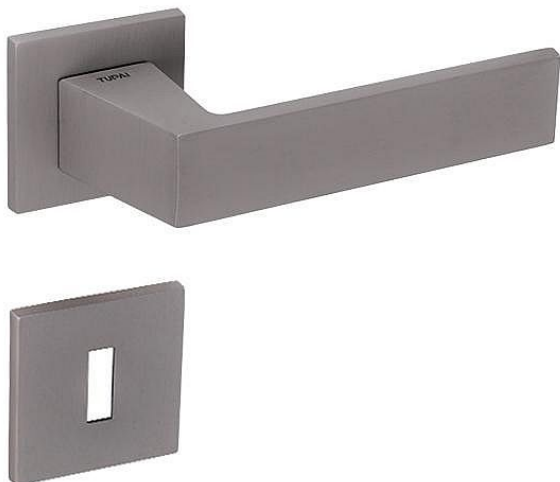

# TI - MAYA - HR 3033Q 5S vložka NP

» DVEŘNÍ KOVÁNÍ » INTERIÉROVÉ » Rozetové hranaté

EAN 8584138420319

Značka MP

Kód produktu 03751-0354

Rozetová klika na interiérové dveře s hranatou rozetou je vyrobena z materiálů vysoké kvality - zamak a je povrchově upravena. Rozeta má rozměry 52 mm x 52 mm a tloušťku pouze 5 mm.

Minimalistický design rozety s vysokou stabilitou kliky na dveřích působí jemně, a tím ponechává prostor pro vyniknutí designu samotné kliky. Patentovaná TUPAI mechanika s nylonovo-kovovou podložkou s výstupky - kliknutím usnadňuje montáž krytky rozety a zajišťuje stabilní upevnění bez možnosti samovolného pohybu krytky. Při demontáži stačí jednoduše zasunout klíč na demontáž rozet a mírným tahem ji bez poškození vyloupnout. Vratný mechanismus a krytka jsou upevněny na samotnou kliku, čímž zvyšují pevnost a funkčnost kování.

Vlastnosti kliky pro TUPAI 5S LINE:

- minimalistický design rozety (tloušťka rozety pouze 5 mm)
- vysoká stabilita a pevnost kliky
- vratný mechanismus - součást kliky a krytky rozety
- dlouhodobá životnost
- jednoduchá montáž
- 5 - letá záruka na funkčnost mechaniky

## Parametry

Značka MP

Barva Satén nikl, stříbrná