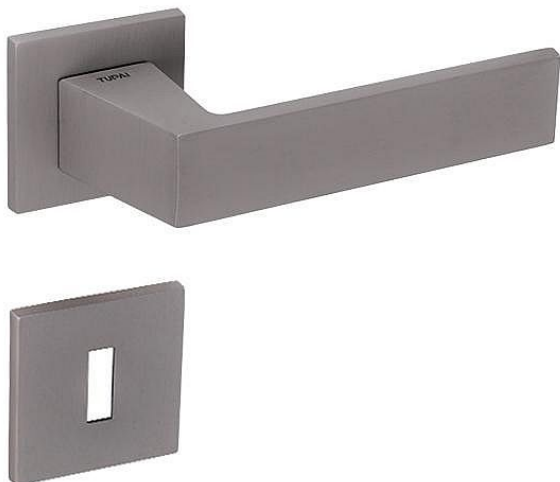

# TI - MAYA - HR 3033Q 5S WC NP

» DVEŘNÍ KOVÁNÍ » INTERIÉROVÉ » Rozetové hranaté

EAN 8584138420326

Značka MP

Kód produktu 03751-0356

Rozetová klika na interiérové dveře s hranatou rozetou je vyrobena z materiálů vysoké kvality - zamak a je povrchově upravena. Rozeta má rozměry 52 mm x 52 mm a tloušťku pouze 5 mm.

Minimalistický design rozety s vysokou stabilitou kliky na dveřích působí jemně, a tím ponechává prostor pro vyniknutí designu samotné kliky. Patentovaná TUPAI mechanika s nylonovo-kovovou podložkou s výstupky - kliknutím usnadňuje montáž krytky rozety a zajišťuje stabilní upevnění bez možnosti samovolného pohybu krytky. Při demontáži stačí jednoduše zasunout klíč na demontáž rozet a mírným tahem ji bez poškození vyloupnout. Vratný mechanismus a krytka jsou upevněny na samotnou kliku, čímž zvyšují pevnost a funkčnost kování.

Vlastnosti kliky pro TUPAI 5S LINE:

- minimalistický design rozety (tloušťka rozety pouze 5 mm)
- vysoká stabilita a pevnost kliky
- vratný mechanismus - součást kliky a krytky rozety
- dlouhodobá životnost
- jednoduchá montáž
- 5 - letá záruka na funkčnost mechaniky

## Parametry

Značka MP

Barva Satén nikl, stříbrná