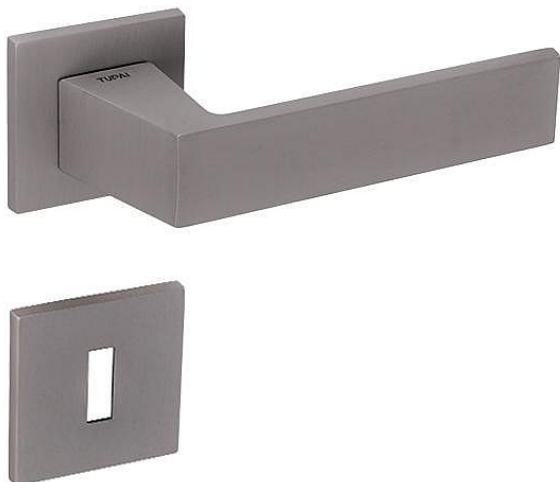

# TI - MAYA - HR 3033Q 5S WC NP

» DVEŘNÍ KOVÁNÍ » INTERIÉROVÉ » Rozetové hranaté

EAN	8584138420326
Značka	MP
Kód produktu	03751-0356
Balení	0 ks

Rozetová klika na interiérové dveře s hranatou rozetou je vyrobena z materiálů vysoké kvality - zamak a je povrchově upravena. Rozeta má rozměry 52 mm x 52 mm a tloušťku pouze 5 mm.

Minimalistický design rozety s vysokou stabilitou kliky na dveřích působí jemně, a tím ponechává prostor pro vyniknutí designu samotné kliky. Patentovaná TUPAI mechanika s nylonovo-kovovou podložkou s výstupky - kliknutím usnadňuje montáž krytky rozety a zajišťuje stabilní upevnění bez možnosti samovolného pohybu krytky. Při demontáži stačí jednoduše zasunout klíč na demontáž rozet a mírným tahem ji bez poškození vyloupnout. Vratný mechanismus a krytka jsou upevněny na samotnou kliku, čímž zvyšují pevnost a funkčnost kování.

Vlastnosti kliky pro TUPAI 5S LINE:

- minimalistický design rozety (tloušťka rozety pouze 5 mm)
- vysoká stabilita a pevnost kliky
- vratný mechanismus - součást kliky a krytky rozety
- dlouhodobá životnost
- jednoduchá montáž
- 5 - letá záruka na funkčnost mechaniky

## Parametry

Značka	MP
Barva	Satén nikel, stříbrná