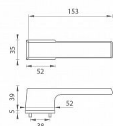

TI MELODY RT 3099RT 5S rozetové kování Bílá matná WS

» DVEŘNÍ KOVÁNÍ » INTERIÉROVÉ » Rozetové hranaté

Značka	MP
Kód produktu	MP03751-0414

na objednávku - možná delší dodací doba

Rozetová klika na interiérové dveře s obdélníkovou rozetou je vyrobena z materiálů vysoké kvality - zamak a je povrchově upravena. Rozeta má rozměry 52 mm x 35 mm a standardní tloušťku 5 mm. Samotná rozeta je součástí designu kliky.

Patentovaná TUPAI mechanika má v kovovém pouzdře pružinové CLICKY, které sesazují krytku rozety, usnadňují tak její montáž a zajišťují stabilní upevnění bez možnosti samovolného pohybu krytky. Při demontáži krytky rozety stačí jednoduše zasunout klíč na demontáž rozet a mírným tahem ji bez poškození vylopnout.

Vlastnosti kliky pro TUPAI Rectangular LINE:

- obdélníkový design 5 mm rozety
- klikové nasazení krytky rozety
- tichý chod
- dlouhodobá životnost
- jednoduchá montáž
- 5 - letá záruka na funkčnost mechaniky
- komponenty a náhradní díly skladem

V případě PZ setu je použita PZ rozeta s rozměry 52 mm x 52 mm. Pro kombinaci madlo / klika je použito madlo HR 1924Q.

Dostupnost sklad SEZAM : u dodavatele
Dostupné sklad dodavatele: momentálně nedostupné