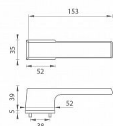

TI MELODY RT 3099RT 5S rozetové kování Bílá matná WS

» DVEŘNÍ KOVÁNÍ » INTERIÉROVÉ » Rozetové hranaté

Značka	MP
Kód produktu	MP03751-0414

na objednávku - možná delší dodací doba

Rozetová klika na interiérové dveře s obdélníkovou rozetou je vyrobena z materiálů vysoké kvality - zamak a je povrchově upravena. Rozeta má rozměry 52 mm x 35 mm a standardní tloušťku 5 mm. Samotná rozeta je součástí designu kliky.

Patentovaná TUPAI mechanika má v kovovém pouzdře pružinové CLICKY, které sesazují krytku rozety, usnadňují tak její montáž a zajišťují stabilní upevnění bez možnosti samovolného pohybu krytky. Při demontáži krytky rozety stačí jednoduše zasunout klíč na demontáž rozet a mírným tahem ji bez poškození vylopnout.

Vlastnosti kliky pro TUPAI Rectangular LINE:

- obdélníkový design 5 mm rozety
- klikové nasazení krytky rozety
- tichý chod
- dlouhodobá životnost
- jednoduchá montáž
- 5 - letá záruka na funkčnost mechaniky
- komponenty a náhradní díly skladem

V případě PZ setu je použita PZ rozeta s rozměry 52 mm x 52 mm. Pro kombinaci madlo / klika je použito madlo HR 1924Q.

Dostupnost sklad SEZAM : u dodavatele
Dostupné sklad dodavatele: momentálně nedostupné

Parametry

Značka	MP