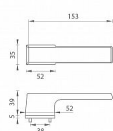

TI MELODY RT 3099RT 5S rozetové kování Bílá matná WS

» DVEŘNÍ KOVÁNÍ » INTERIÉROVÉ » Rozetové hranaté

Značka	MP
Kód produktu	MP03751-0414

na objednávku - možná delší dodací doba

Rozetová klika na interiérové dveře s obdélníkovou rozetou je vyrobena z materiálů vysoké kvality - zamak a je povrchově upravena. Rozeta má rozměry 52 mm x 35 mm a standardní tloušťku 5 mm. Samotná rozeta je součástí designu kliky.

Patentovaná TUPAI mechanika má v kovovém pouzdře pružinové CLICKY, které sesazují krytku rozety, usnadňují tak její montáž a zajišťují stabilní upevnění bez možnosti samovolného pohybu krytky. Při demontáži krytky rozety stačí jednoduše zasunout klíč na demontáž rozet a mírným tahem ji bez poškození vyloupnout.

Vlastnosti kliky pro TUPAI Rectangular LINE:

- obdélníkový design 5 mm rozety
- klikové nasazení krytky rozety
- tichý chod
- dlouhodobá životnost
- jednoduchá montáž
- 5 - letá záruka na funkčnost mechaniky
- komponenty a náhradní díly skladem

V případě PZ setu je použita PZ rozeta s rozměry 52 mm x 52 mm. Pro kombinaci madlo / klika je použito madlo HR 1924Q.

Dostupnost sklad SEZAM : u dodavatele
Dostupné sklad dodavatele: momentálně nedostupné