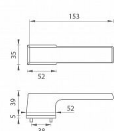

TI MELODY RT 3099RT 5S rozetové kování Bílá matná WS

» DVEŘNÍ KOVÁNÍ » INTERIÉROVÉ » Rozetové hranaté

Značka	MP
Kód produktu	MP03751-0414
Balení	0 ks

na objednávku - možná delší dodací doba

Rozetová klika na interiérové dveře s obdélníkovou rozetou je vyrobena z materiálů vysoké kvality - zamak a je povrchově upravena. Rozeta má rozměry 52 mm x 35 mm a standardní tloušťku 5 mm. Samotná rozeta je součástí designu kliky.

Patentovaná TUPAI mechanika má v kovovém pouzdře pružinové CLICKY, které sesazují krytku rozety, usnadňují tak její montáž a zajišťují stabilní upevnění bez možnosti samovolného pohybu krytky. Při demontáži krytky rozety stačí jednoduše zasunout klíč na demontáž rozet a mírným tahem ji bez poškození vylopnout.

Vlastnosti kliky pro TUPAI Rectangular LINE:

- obdélníkový design 5 mm rozety
- klikové nasazení krytky rozety
- tichý chod
- dlouhodobá životnost
- jednoduchá montáž
- 5 - letá záruka na funkčnost mechaniky
- komponenty a náhradní díly skladem

V případě PZ setu je použita PZ rozeta s rozměry 52 mm x 52 mm. Pro kombinaci madlo / klika je použito madlo HR 1924Q.

Dostupnost na hlavním skladě: skladem u dodavatele

Značka	MP
--------	----