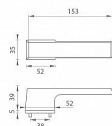

TI MELODY RT 3099RT 5S rozetové kování Černá matná BS

» DVEŘNÍ KOVÁNÍ » INTERIÉROVÉ » Rozetové hranaté

Značka	MP
Kód produktu	MP03751-0366
Balení	0 ks

Rozetová klika na interiérové dveře s obdélníkovou rozetou je vyrobena z materiálů vysoké kvality - zamak a je povrchově upravena. Rozeta má rozměry 52 mm x 35 mm a standardní tloušťku 5 mm. Samotná rozeta je součástí designu kliky.

Patentovaná TUPAI mechanika má v kovovém pouzdře pružinové CLICKY, které sesazují krytku rozety, usnadňují tak její montáž a zajišťují stabilní upevnění bez možnosti samovolného pohybu krytky. Při demontáži krytky rozety stačí jednoduše zasunout klíč na demontáž rozet a mírným tahem ji bez poškození vyloupnout.

Vlastnosti kliky pro TUPAI Rectangular LINE:

- obdélníkový design 5 mm rozety
- klikové nasazení krytky rozety
- tichý chod
- dlouhodobá životnost
- jednoduchá montáž
- 5 - letá záruka na funkčnost mechaniky

V případě PZ setu je použita PZ rozeta s rozměry 52 mm x 52 mm. Pro kombinaci madlo / klika je použito madlo HR 1924Q.

Dostupnost na hlavním skladě:

skladem u dodavatele

Parametry

Značka	MP
--------	----