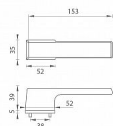

# TI MELODY RT 3099RT 5S rozetové kování Černá matná BS

» DVEŘNÍ KOVÁNÍ » INTERIÉROVÉ » Rozetové hranaté

Značka	MP
Kód produktu	MP03751-0366
Balení	0 ks

Rozetová klika na interiérové dveře s obdélníkovou rozetou je vyrobena z materiálů vysoké kvality - zamak a je povrchově upravena. Rozeta má rozměry 52 mm x 35 mm a standardní tloušťku 5 mm. Samotná rozeta je součástí designu kliky.

Patentovaná TUPAI mechanika má v kovovém pouzdře pružinové CLICKY, které sesazují krytku rozety, usnadňují tak její montáž a zajišťují stabilní upevnění bez možnosti samovolného pohybu krytky. Při demontáži krytky rozety stačí jednoduše zasunout klíč na demontáž rozet a mírným tahem ji bez poškození vyloupnout.

Vlastnosti kliky pro TUPAI Rectangular LINE:

- obdélníkový design 5 mm rozety
- klikové nasazení krytky rozety
- tichý chod
- dlouhodobá životnost
- jednoduchá montáž
- 5 - letá záruka na funkčnost mechaniky

V případě PZ setu je použita PZ rozeta s rozměry 52 mm x 52 mm. Pro kombinaci madlo / klika je použito madlo HR 1924Q.

Dostupnost na hlavním skladě: skladem u dodavatele