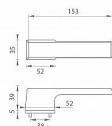

# TI MELODY RT 3099RT 5S rozetové kování Černá matná BS

» DVEŘNÍ KOVÁNÍ » INTERIÉROVÉ » Rozetové hranaté

Značka	MP
Kód produktu	MP03751-0366

Rozetová klika na interiérové dveře s obdélníkovou rozetou je vyrobena z materiálů vysoké kvality - zamak a je povrchově upravena. Rozeta má rozměry 52 mm x 35 mm a standardní tloušťku 5 mm. Samotná rozeta je součástí designu kliky.

Patentovaná TUPAI mechanika má v kovovém pouzdře pružinové CLICKY, které sesazují krytku rozety, usnadňují tak její montáž a zajišťují stabilní upevnění bez možnosti samovolného pohybu krytky. Při demontáži krytky rozety stačí jednoduše zasunout klíč na demontáž rozet a mírným tahem ji bez poškození vyloupnout.

Vlastnosti kliky pro TUPAI Rectangular LINE:

- obdélníkový design 5 mm rozety
- klikové nasazení krytky rozety
- tichý chod
- dlouhodobá životnost
- jednoduchá montáž
- 5 - letá záruka na funkčnost mechaniky

V případě PZ setu je použita PZ rozeta s rozměry 52 mm x 52 mm. Pro kombinaci madlo / klika je použito madlo HR 1924Q.

Dostupnost sklad SEZAM : u dodavatele  
Dostupné sklad dodavatele: momentálně nedostupné