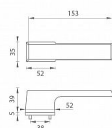

TI MELODY RT 3099RT 5S rozetové kování Černá matná BS

» DVEŘNÍ KOVÁNÍ » INTERIÉROVÉ » Rozetové hranaté

Značka	MP
Kód produktu	MP03751-0366

Rozetová klika na interiérové dveře s obdélníkovou rozetou je vyrobena z materiálů vysoké kvality - zamak a je povrchově upravena. Rozeta má rozměry 52 mm x 35 mm a standardní tloušťku 5 mm. Samotná rozeta je součástí designu kliky.

Patentovaná TUPAI mechanika má v kovovém pouzdře pružinové CLICKY, které sesazují krytku rozety, usnadňují tak její montáž a zajišťují stabilní upevnění bez možnosti samovolného pohybu krytky. Při demontáži krytky rozety stačí jednoduše zasunout klíč na demontáž rozet a mírným tahem ji bez poškození vyloupnout.

Vlastnosti kliky pro TUPAI Rectangular LINE:

- obdélníkový design 5 mm rozety
- klikové nasazení krytky rozety
- tichý chod
- dlouhodobá životnost
- jednoduchá montáž
- 5 - letá záruka na funkčnost mechaniky

V případě PZ setu je použita PZ rozeta s rozměry 52 mm x 52 mm. Pro kombinaci madlo / klika je použito madlo HR 1924Q.

Dostupnost sklad SEZAM : u dodavatele
Dostupné sklad dodavatele: momentálně nedostupné