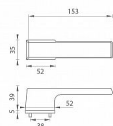

TI MELODY RT 3099RT 5S rozetové kování Chrom broušený OCS

» DVEŘNÍ KOVÁNÍ » INTERIÉROVÉ » Rozetové hranaté

Značka	MP
Kód produktu	MP03751-0378

Rozetová klika na interiérové dveře s obdélníkovou rozetou je vyrobena z materiálů vysoké kvality - zamak a je povrchově upravena. Rozeta má rozměry 52 mm x 35 mm a standardní tloušťku 5 mm. Samotná rozeta je součástí designu kliky.

Patentovaná TUPAI mechanika má v kovovém pouzdře pružinové CLICKY, které sesazují krytku rozety, usnadňují tak její montáž a zajišťují stabilní upevnění bez možnosti samovolného pohybu krytky. Při demontáži krytky rozety stačí jednoduše zasunout klíč na demontáž rozet a mírným tahem ji bez poškození vyloupnout.

Vlastnosti kliky pro TUPAI Rectangular LINE:

- obdélníkový design 5 mm rozety
- klikové nasazení krytky rozety
- tichý chod
- dlouhodobá životnost
- jednoduchá montáž
- 5 - letá záruka na funkčnost mechaniky

V případě PZ setu je použita PZ rozeta s rozměry 52 mm x 52 mm. Pro kombinaci madlo / klika je použito madlo HR 1924Q.

Dostupnost sklad SEZAM : u dodavatele
Dostupné sklad dodavatele: momentálně nedostupné