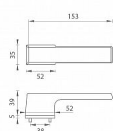

TI MELODY RT 3099RT 5S rozetové kování Chrom broušený OCS

» DVEŘNÍ KOVÁNÍ » INTERIÉROVÉ » Rozetové hranaté

Značka	MP
Kód produktu	MP03751-0378
Balení	0 ks

Rozetová klika na interiérové dveře s obdélníkovou rozetou je vyrobena z materiálů vysoké kvality - zamak a je povrchově upravena. Rozeta má rozměry 52 mm x 35 mm a standardní tloušťku 5 mm. Samotná rozeta je součástí designu kliky.

Patentovaná TUPAI mechanika má v kovovém pouzdře pružinové CLICKY, které sesazují krytku rozety, usnadňují tak její montáž a zajišťují stabilní upevnění bez možnosti samovolného pohybu krytky. Při demontáži krytky rozety stačí jednoduše zasunout klíč na demontáž rozet a mírným tahem ji bez poškození vyloupnout.

Vlastnosti kliky pro TUPAI Rectangular LINE:

- obdélníkový design 5 mm rozety
- klikové nasazení krytky rozety
- tichý chod
- dlouhodobá životnost
- jednoduchá montáž
- 5 - letá záruka na funkčnost mechaniky

V případě PZ setu je použita PZ rozeta s rozměry 52 mm x 52 mm. Pro kombinaci madlo / klika je použito madlo HR 1924Q.

Dostupnost na hlavním skladě: skladem u dodavatele

Parametry

Značka	MP
--------	----