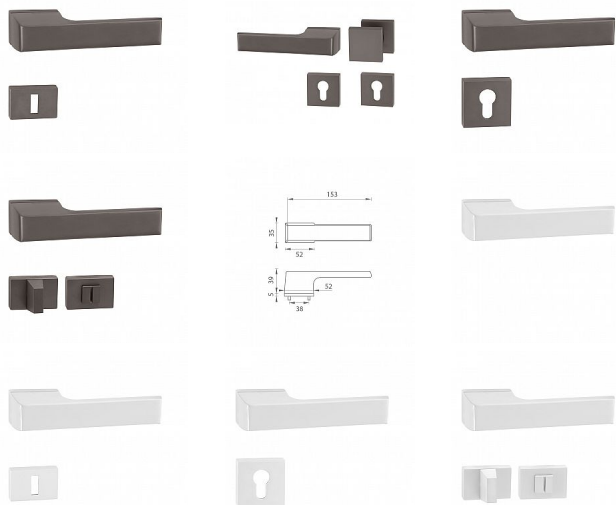

TI MELODY RT 3099RT 5S rozetové kování Nikl perla NP

» DVEŘNÍ KOVÁNÍ » INTERIÉROVÉ » Rozetové hranaté

Značka	MP
Kód produktu	MP03751-0402
Balení	0 ks

Rozetová klika na interiérové dveře s obdélníkovou rozetou je vyrobena z materiálů vysoké kvality - zamak a je povrchově upravena. Rozeta má rozměry 52 mm x 35 mm a standardní tloušťku 5 mm. Samotná rozeta je součástí designu kliky.

Patentovaná TUPAI mechanika má v kovovém pouzdře pružinové CLICKY, které sesazují krytku rozety, usnadňují tak její montáž a zajišťují stabilní upevnění bez možnosti samovolného pohybu krytky. Při demontáži krytky rozety stačí jednoduše zasunout klíč na demontáž rozet a mírným tahem ji bez poškození vyloupnout.

Vlastnosti kliky pro TUPAI Rectangular LINE:

- obdélníkový design 5 mm rozety
- klikové nasazení krytky rozety
- tichý chod
- dlouhodobá životnost
- jednoduchá montáž
- 5 - letá záruka na funkčnost mechaniky
- komponenty a náhradní díly skladem

V případě PZ setu je použita PZ rozeta s rozměry 52 mm x 52 mm. Pro kombinaci madlo / klika je použito madlo HR 1924Q.

Dostupnost na hlavním skladě: skladem u dodavatele

Parametry

Značka	MP
--------	----