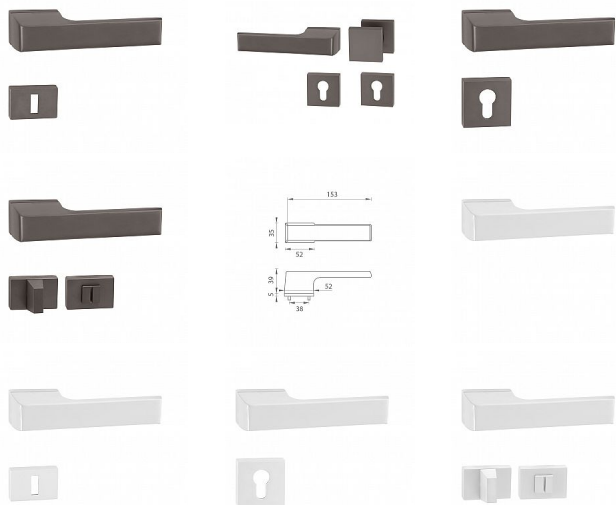

TI MELODY RT 3099RT 5S rozetové kování Nikl perla NP

» DVEŘNÍ KOVÁNÍ » INTERIÉROVÉ » Rozetové hranaté

Značka	MP
Kód produktu	MP03751-0402

Rozetová klika na interiérové dveře s obdélníkovou rozetou je vyrobena z materiálů vysoké kvality - zamak a je povrchově upravena. Rozeta má rozměry 52 mm x 35 mm a standardní tloušťku 5 mm. Samotná rozeta je součástí designu kliky.

Patentovaná TUPAI mechanika má v kovovém pouzdře pružinové CLICKY, které sesazují krytku rozety, usnadňují tak její montáž a zajišťují stabilní upevnění bez možnosti samovolného pohybu krytky. Při demontáži krytky rozety stačí jednoduše zasunout klíč na demontáž rozet a mírným tahem ji bez poškození vyloupnout.

Vlastnosti kliky pro TUPAI Rectangular LINE:

- obdélníkový design 5 mm rozety
- klikové nasazení krytky rozety
- tichý chod
- dlouhodobá životnost
- jednoduchá montáž
- 5 - letá záruka na funkčnost mechaniky
- komponenty a náhradní díly skladem

V případě PZ setu je použita PZ rozeta s rozměry 52 mm x 52 mm. Pro kombinaci madlo / klika je použito madlo HR 1924Q.

Dostupnost sklad SEZAM : u dodavatele
Dostupné sklad dodavatele: momentálně nedostupné