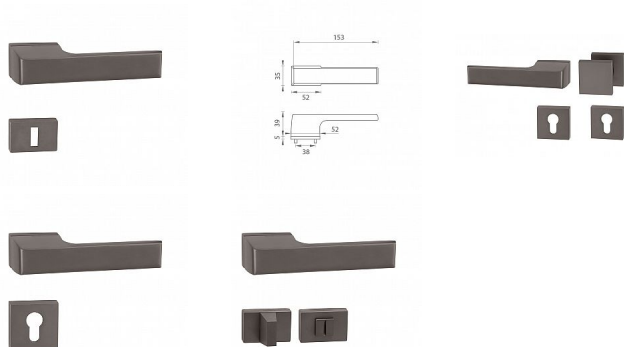

# TI MELODY RT 3099RT 5S rozetové kování Titan

» DVEŘNÍ KOVÁNÍ » INTERIÉROVÉ » Rozetové hranaté

Značka

MP

Kód produktu

MP03751-0390

Rozetová klika na interiérové dveře s obdélníkovou rozetou je vyrobena z materiálů vysoké kvality - zamak a je povrchově upravena. Rozeta má rozměry 52 mm x 35 mm a standardní tloušťku 5 mm. Samotná rozeta je součástí designu kliky.

Patentovaná TUPAI mechanika má v kovovém pouzdře pružinové CLICKY, které sesazují krytku rozety, usnadňují tak její montáž a zajišťují stabilní upevnění bez možnosti samovolného pohybu krytky. Při demontáži krytky rozety stačí jednoduše zasunout klíč na demontáž rozet a mírným tahem ji bez poškození vyloupnout.

Vlastnosti kliky pro TUPAI Rectangular LINE:

- obdélníkový design 5 mm rozety
- klikové nasazení krytky rozety
- tichý chod
- dlouhodobá životnost
- jednoduchá montáž
- 5 - letá záruka na funkčnost mechaniky

V případě PZ setu je použita PZ rozeta s rozměry 52 mm x 52 mm. Pro kombinaci madlo / klika je použito madlo HR 1924Q.

Dostupnost sklad SEZAM :

skladem

Dostupné sklad dodavatele:

momentálně nedostupné