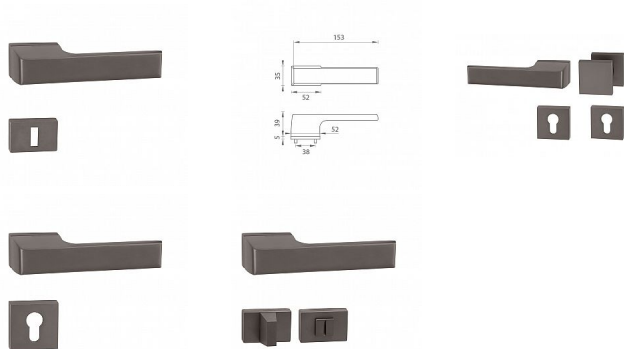

# TI MELODY RT 3099RT 5S rozetové kování Titan

» DVEŘNÍ KOVÁNÍ » INTERIÉROVÉ » Rozetové hranaté

Značka

MP

Kód produktu

MP03751-0390

Rozetová klika na interiérové dveře s obdélníkovou rozetou je vyrobena z materiálů vysoké kvality - zamak a je povrchově upravena. Rozeta má rozměry 52 mm x 35 mm a standardní tloušťku 5 mm. Samotná rozeta je součástí designu kliky.

Patentovaná TUPAI mechanika má v kovovém pouzdře pružinové CLICKY, které sesazují krytku rozety, usnadňují tak její montáž a zajišťují stabilní upevnění bez možnosti samovolného pohybu krytky. Při demontáži krytky rozety stačí jednoduše zasunout klíč na demontáž rozet a mírným tahem ji bez poškození vyloupnout.

Vlastnosti kliky pro TUPAI Rectangular LINE:

- obdélníkový design 5 mm rozety
- klikové nasazení krytky rozety
- tichý chod
- dlouhodobá životnost
- jednoduchá montáž
- 5 - letá záruka na funkčnost mechaniky

V případě PZ setu je použita PZ rozeta s rozměry 52 mm x 52 mm. Pro kombinaci madlo / klika je použito madlo HR 1924Q.

Dostupnost sklad SEZAM :

skladem

Dostupné sklad dodavatele:

momentálně nedostupné