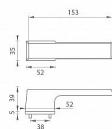

TI - MELODY - RT 3099RT 5S vložka MA/KL Li BS

» DVEŘNÍ KOVÁNÍ » INTERIÉROVÉ » Rozetové hranaté

EAN	8584138452747
Značka	MP
Kód produktu	03751-0374
Balení	0 ks

Rozetová klika na interiérové dveře s obdélníkovou rozetou je vyrobena z materiálů vysoké kvality - zamak a je povrchově upravena. Rozeta má rozměry 52 mm x 35 mm a standardní tloušťku 5 mm. Samotná rozeta je součástí designu kliky.

Patentovaná TUPAI mechanika má v kovovém pouzdře pružinové CLICKY, které sesazují krytku rozety, usnadňují tak její montáž a zajišťují stabilní upevnění bez možnosti samovolného pohybu krytky. Při demontáži krytky rozety stačí jednoduše zasunout klíč na demontáž rozet a mírným tahem ji bez poškození vyloupnout.

Vlastnosti kliky pro TUPAI Rectangular LINE:

- obdélníkový design 5 mm rozety
- klikové nasazení krytky rozety
- tichý chod
- dlouhodobá životnost
- jednoduchá montáž
- 5 - letá záruka na funkčnost mechaniky

V případě PZ setu je použita PZ rozeta s rozměry 52 mm x 52 mm. Pro kombinaci madlo / klika je použito madlo HR 1924Q.

Dostupnost na hlavním skladě: **skladem u dodavatele**

Parametry

Značka	MP
Barva	Černá