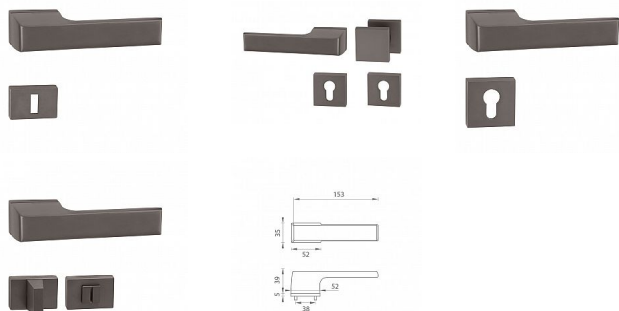

TI - MELODY - RT 3099RT 5S vložka MA/KL Li NP

» DVEŘNÍ KOVÁNÍ » INTERIÉROVÉ » Rozetové hranaté

EAN	8584138452723
Značka	MP
Kód produktu	03751-0412
Balení	0 ks

Rozetová klika na interiérové dveře s obdélníkovou rozetou je vyrobena z materiálů vysoké kvality - zamak a je povrchově upravena. Rozeta má rozměry 52 mm x 35 mm a standardní tloušťku 5 mm. Samotná rozeta je součástí designu kliky.

Patentovaná TUPAI mechanika má v kovovém pouzdře pružinové CLICKY, které sesazují krytku rozety, usnadňují tak její montáž a zajišťují stabilní upevnění bez možnosti samovolného pohybu krytky. Při demontáži krytky rozety stačí jednoduše zasunout klíč na demontáž rozet a mírným tahem ji bez poškození vyloupnout.

Vlastnosti kliky pro TUPAI Rectangular LINE:

- obdélníkový design 5 mm rozety
- klikové nasazení krytky rozety
- tichý chod
- dlouhodobá životnost
- jednoduchá montáž
- 5 - letá záruka na funkčnost mechaniky
- komponenty a náhradní díly skladem

V případě PZ setu je použita PZ rozeta s rozměry 52 mm x 52 mm. Pro kombinaci madlo / klika je použito madlo HR 1924Q.

Dostupnost na hlavním skladě: skladem u dodavatele

Parametry

Značka	MP
Barva	Satén nikel, stříbrná