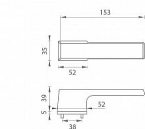

# TI - MELODY - RT 3099RT 5S vložka MA/KL Li OCS

» DVEŘNÍ KOVÁNÍ » INTERIÉROVÉ » Rozetové hranaté

EAN	8584138452754
Značka	MP
Kód produktu	03751-0386
Balení	0 ks

Rozetová klika na interiérové dveře s obdélníkovou rozetou je vyrobena z materiálů vysoké kvality - zamak a je povrchově upravena. Rozeta má rozměry 52 mm x 35 mm a standardní tloušťku 5 mm. Samotná rozeta je součástí designu kliky.

Patentovaná TUPAI mechanika má v kovovém pouzdře pružinové CLICKY, které sesazují krytku rozety, usnadňují tak její montáž a zajišťují stabilní upevnění bez možnosti samovolného pohybu krytky. Při demontáži krytky rozety stačí jednoduše zasunout klíč na demontáž rozet a mírným tahem ji bez poškození vylopnout.

Vlastnosti kliky pro TUPAI Rectangular LINE:

- obdélníkový design 5 mm rozety
- klikové nasazení krytky rozety
- tichý chod
- dlouhodobá životnost
- jednoduchá montáž
- 5 - letá záruka na funkčnost mechaniky

V případě PZ setu je použita PZ rozeta s rozměry 52 mm x 52 mm. Pro kombinaci madlo / klika je použito madlo HR 1924Q.

Dostupnost na hlavním skladě: **skladem u dodavatele**